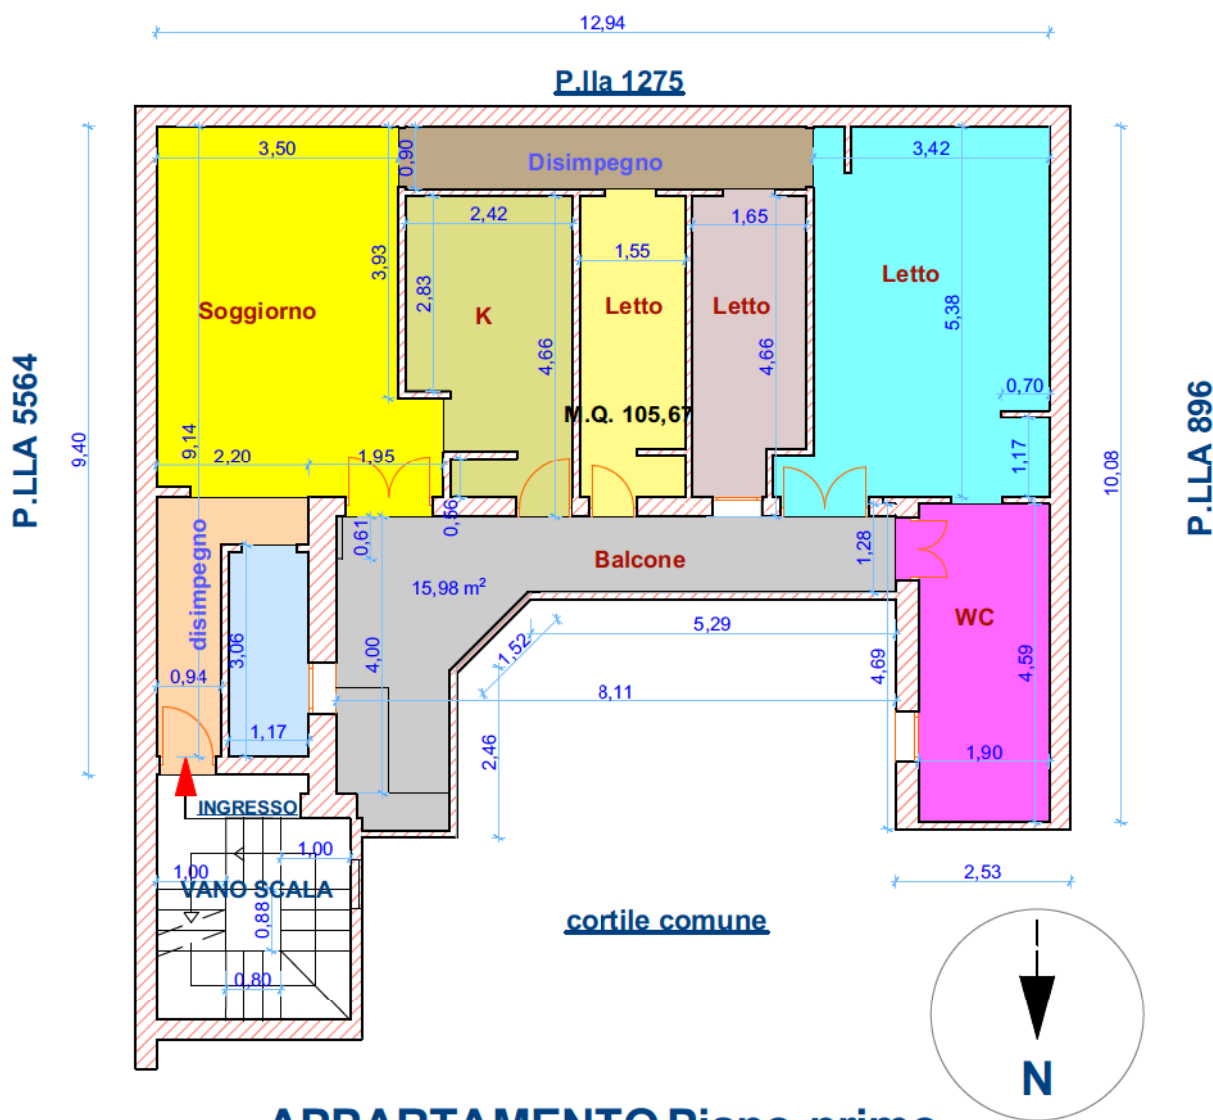

PROPRIETA' 1/2 e 1/2
IN LUSCIANO (CE) LASTRICO SOLARE
C.F. FG. 2 P.LLA 5692 SUB 2

INGRESSO Lastrico solare

PROPRIETA' 1/2

e 1/2

IN LUSCIANO (CE) SCALA UNICA PIANO 2°

C.F. FG. 2 P.LLA 5692 SUB 2

APPARTAMENTO Piano primo

PROPRIETA' 1/2 e 1/2
IN LUSCIANO (CE) SCALA UNICA PIANO TERRA
C.F. FG. 2 P.LLA 5692 SUB 2

INGRESSO Piano terra