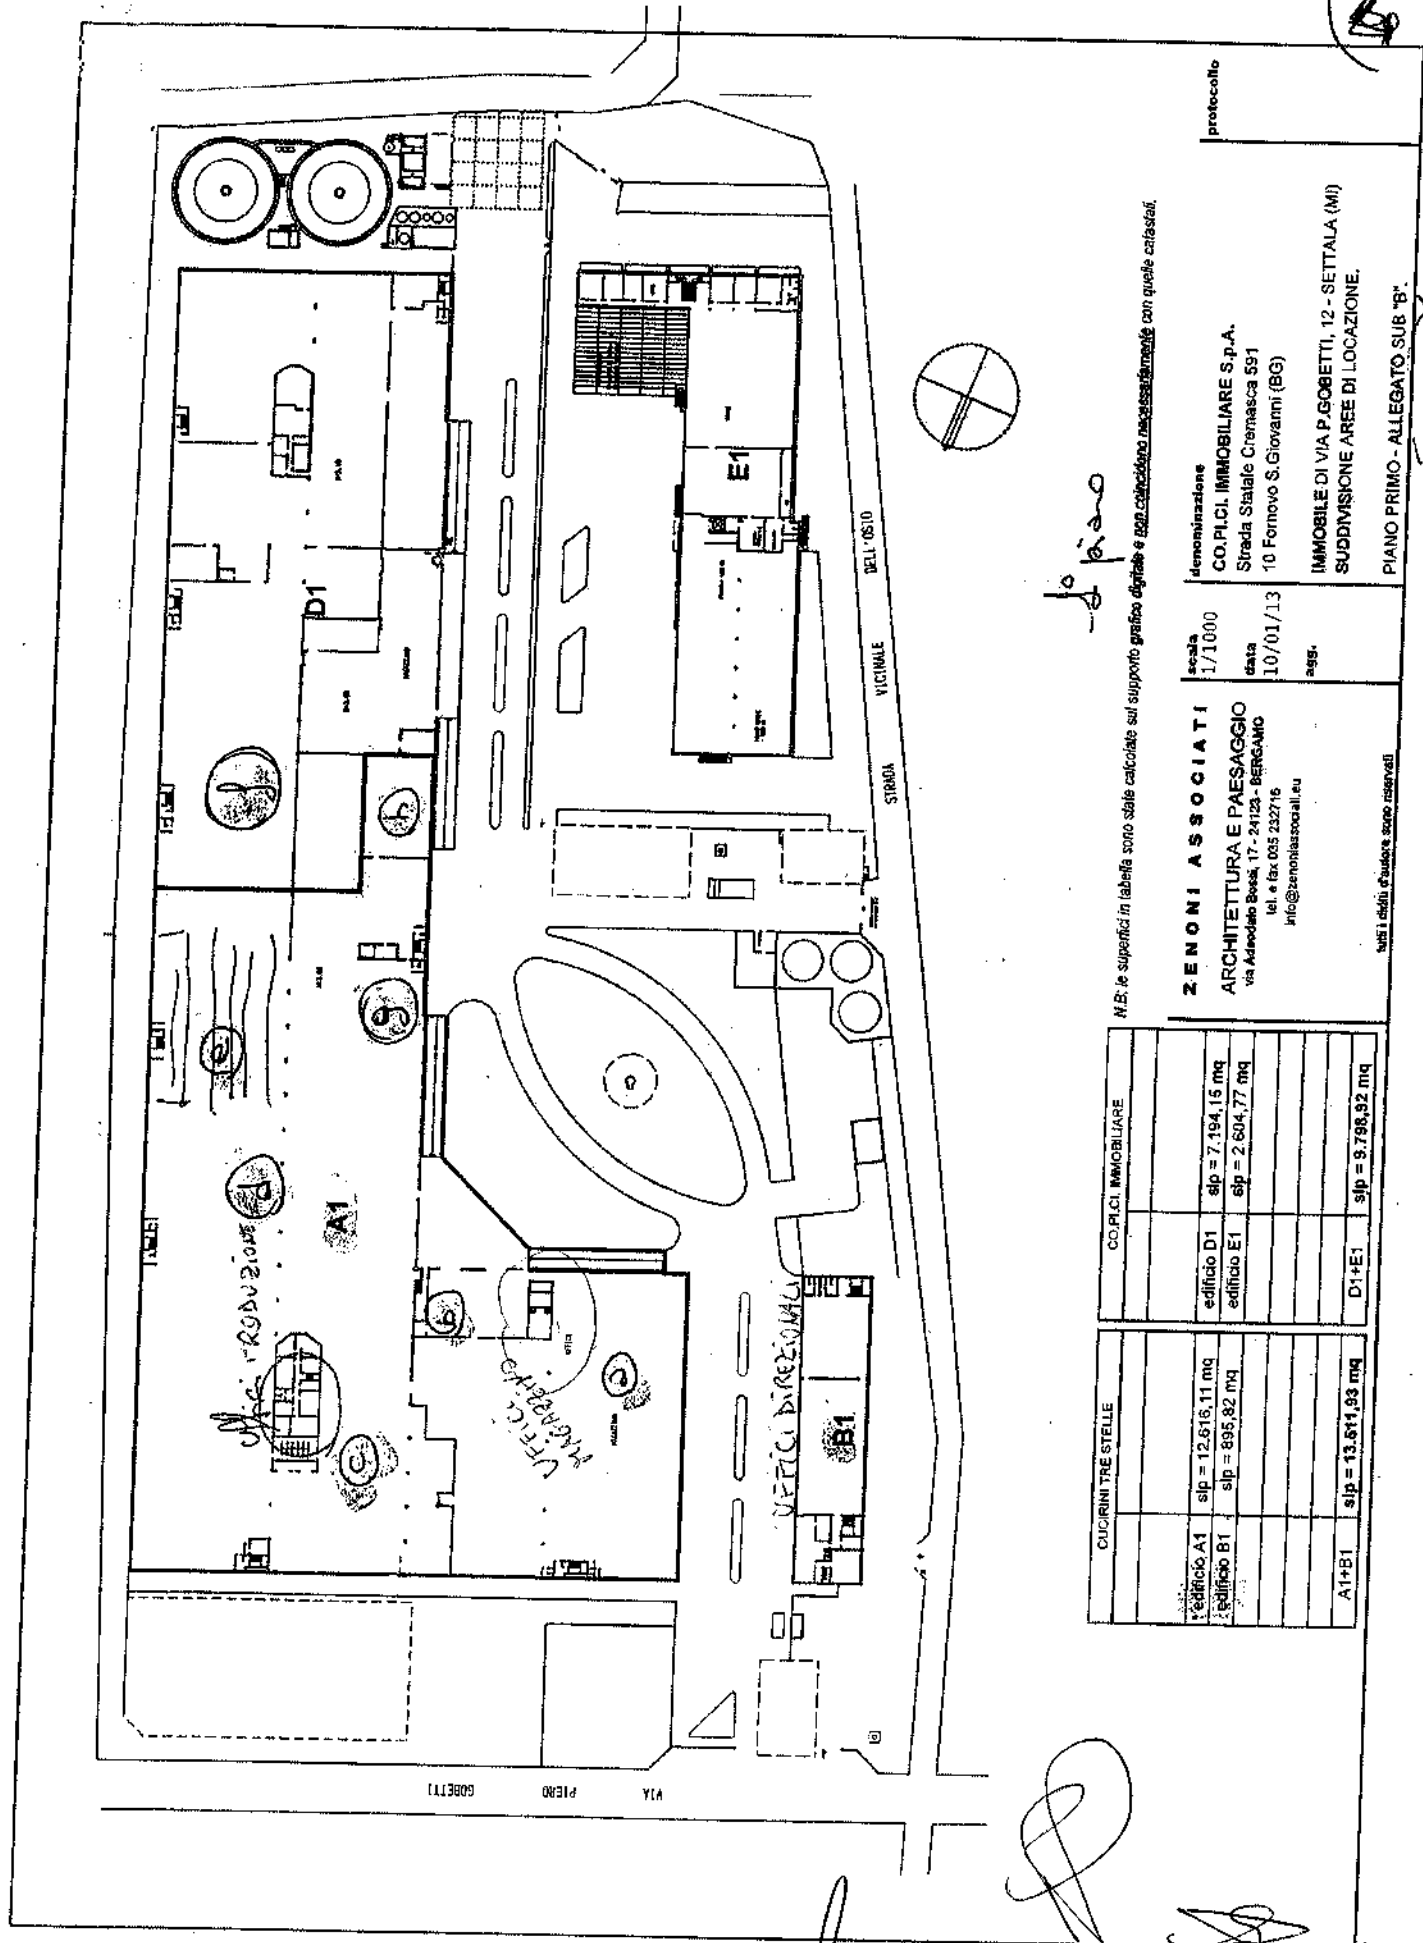

1° piano

ME: le superfici in tabella sono state calcolate sul supporto grafico digitale e non costituiscono necessariamente con quelle catastali.

CUCIENNI TRE STELLE		CO.P.I.CI. IMMOBILIARE	
edificio A1	slp = 12.616,11 mq	edificio D1	slp = 7.194,15 mq
edificio B1	slp = 895,82 mq	edificio E1	slp = 2.604,77 mq
A1+B1	slp = 13.511,93 mq	D1+E1	slp = 9.798,92 mq

ZENONI ASSOCIATI
ARCHITETTURA E PAESAGGIO
via Adolfo Bossi, 17 - 24123 - BERGAMO
tel. e fax 035 232716
info@zenoniasociati.eu

scala 1/1000
data 10/01/13
ags.

denominazione
CO.P.I.CI. IMMOBILIARE S.p.A.
Strada Statale Cremasca 591
10 Fornovo S.Giovanni (BG)

protocollo
IMMOBILE DI VIA P.GOBETTI, 12 - SETTALA (MI)
SUDDIVISIONE AREE DI LOCAZIONE.
PIANO PRIMO - ALLEGATO SUB "B".

tutti i diritti d'autore sono riservati