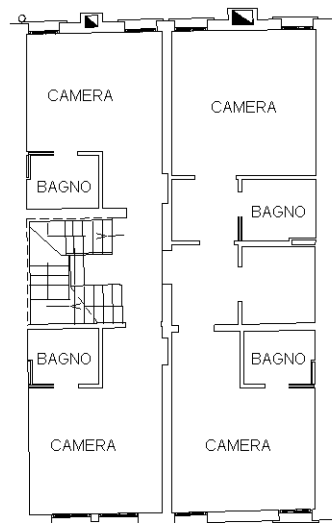

Sezione: VE

Foglio: 12

Particella: 1654

Subalterno: 11

Compilata da:

Bertoncello Antonio

Iscritto all'albo:

Geometri

Prov. Venezia

N. 1931

Scheda n. 1

Scala 1:200

PIANTA PIANO TERRA
H 288+18

PIANTA PIANO PRIMO
H 324/330

PIANTA PIANO SECONDO
H 295/300

PIANTA PIANO TERZO