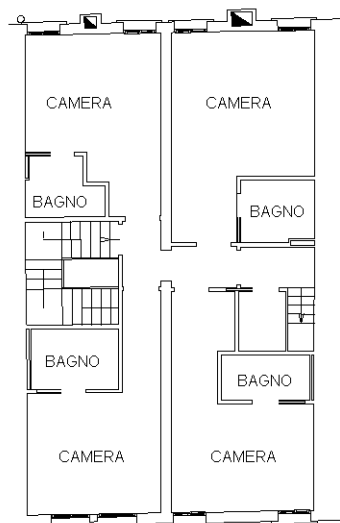

Sezione: VE

Foglio: 12

Particella: 1654

Subalterno: 11

Compilata da:

Bertoncello Antonio

Iscritto all'albo:

Geometri

Prov. Venezia

N. 1931

Scheda n. 1

Scala 1:200

PIANTA PIANO TERRA
H 288+18

PIANTA PIANO PRIMO
H 324/330

PIANTA PIANO SECONDO
H 295/300

PIANTA PIANO TERZO