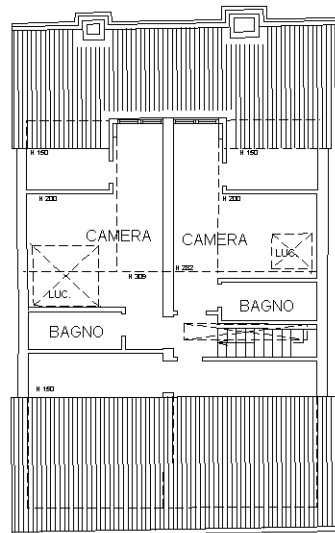

Sezione: VE

Foglio: 12

Particella: 1654

Subalterno: 11

Compilata da:

Bertoncello Antonio

Iscritto all'albo:

Geometri

Prov. Venezia

N. 1931

Scheda n. 1

Scala 1:200

PIANTA PIANO TERRA
H 288+18

PIANTA PIANO PRIMO
H 324/330

PIANTA PIANO SECONDO
H 295/300

PIANTA PIANO TERZO