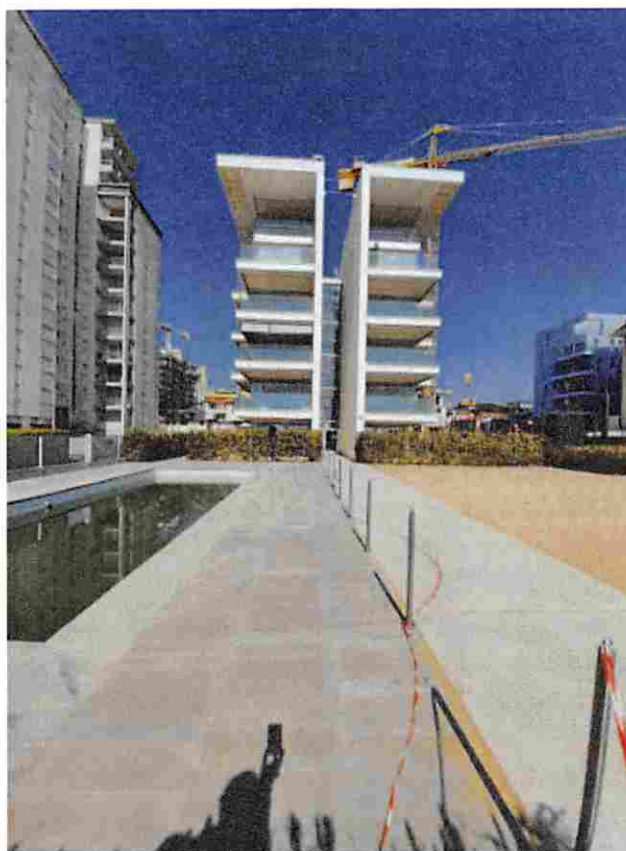

DOCUMENTAZIONE FOTOGRAFICA

foto n. 1- vista esterna da sud

foto n. 2 - vista esterna da sud

LOTTO 1 - sub.1 e sub 15.

foto n. 3 - vista esterna da via Treviso

foto n. 4 - vista esterna piscina condominiale

C.T.U. dott. geom. Giuseppe Saverino
Viale Garibaldi, 65 30173 Mestre (VE)

LOTTO 1 - sub.1 e sub 15 -

foto n. 5 - vista esterna da via Treviso

foto n. 6 - vista esterna veranda

C.T.U. dott. geom. Giuseppe Saverino
Viale Garibaldi, 65 30173 Mestre (VE)

LOTTO 1 - sub.1 e sub 15

foto n. 7 - vista esterna da nord dallo scoperto

foto n. 8 - vista esterna sullo scoperto a nord

C.T.U. dott. geom. Giuseppe Saverino
Viale Garibaldi, 65 30173 Mestre (VE)

LOTTO 1 - sub.1 e sub 15 -