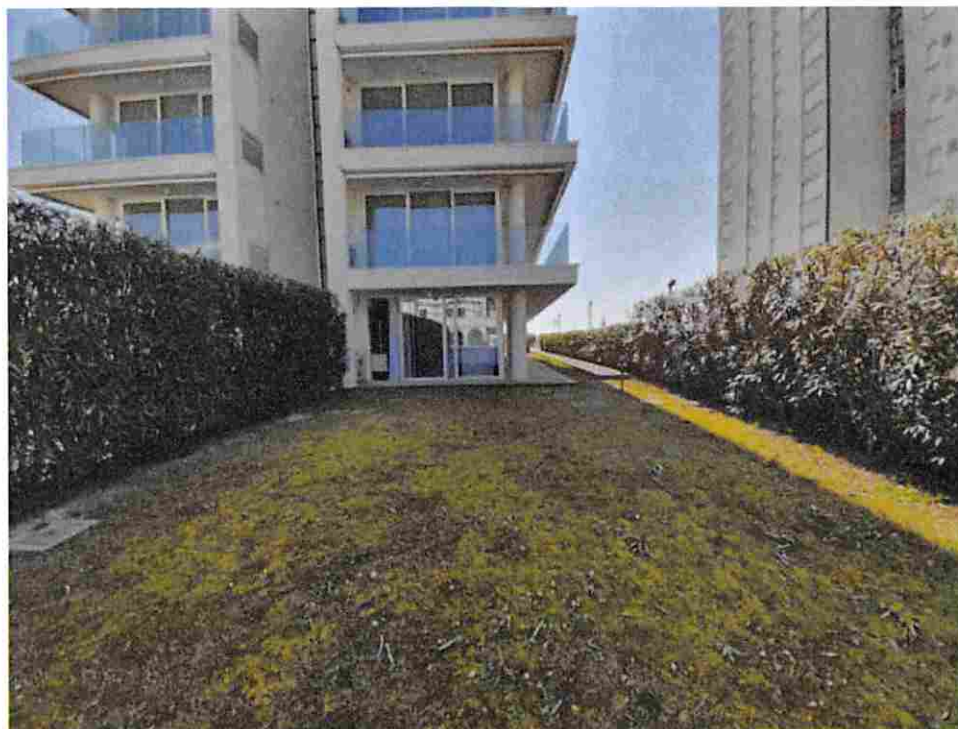

DOCUMENTAZIONE FOTOGRAFICA

foto n. 1- vista esterna da sud

foto n. 2 - vista esterna da sud

LOTTO 1 - sub.1 e sub 15.

foto n. 3 - vista esterna da via Treviso

foto n. 4 - vista esterna piscina condominiale

C.T.U. dott. geom. Giuseppe Saverino
Viale Garibaldi, 65 30173 Mestre (VE)

LOTTO 1 - sub.1 e sub 15 -

foto n. 5 - vista esterna da via Treviso

foto n. 6 - vista esterna veranda

C.T.U. dott. geom. Giuseppe Saverino
Viale Garibaldi, 65 30173 Mestre (VE)

LOTTO 1 - sub.1 e sub 15

foto n. 7 - vista esterna da nord dallo scoperto

foto n. 8 - vista esterna sullo scoperto a nord

C.T.U. dott. geom. Giuseppe Saverino
Viale Garibaldi, 65 30173 Mestre (VE)

LOTTO 1 - sub.1 e sub 15 -