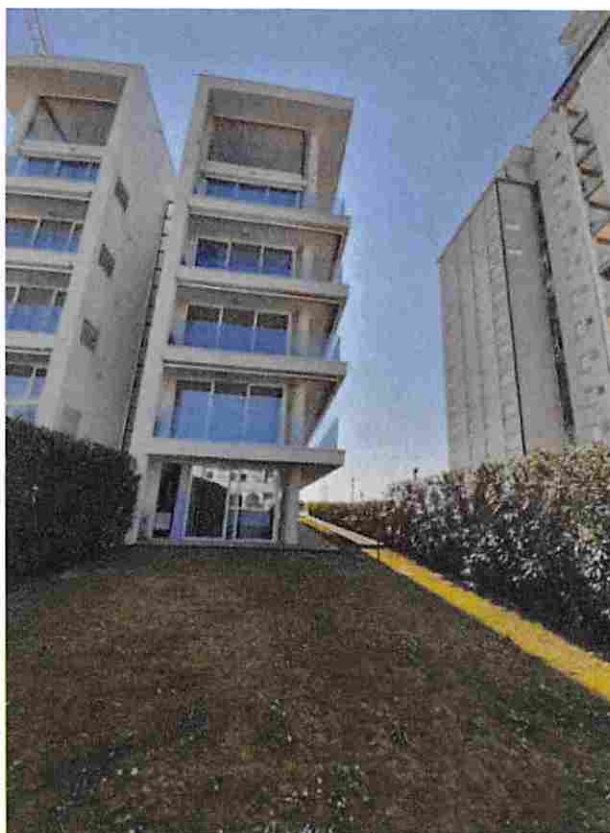

DOCUMENTAZIONE FOTOGRAFICA

foto n. 1- vista esterna da sud

foto n. 2 - vista esterna da sud

LOTTO 1 - sub.1 e sub 15.

foto n. 3 - vista esterna da via Treviso

foto n. 4 - vista esterna piscina condominiale

C.T.U. dott. geom. Giuseppe Saverino
Viale Garibaldi, 65 30173 Mestre (VE)

LOTTO 1 - sub.1 e sub 15 -

foto n. 5 - vista esterna da via Treviso

foto n. 6 - vista esterna veranda

C.T.U. dott. geom. Giuseppe Saverino
Viale Garibaldi, 65 30173 Mestre (VE)

LOTTO 1 - sub.1 e sub 15

foto n. 7 - vista esterna da nord dallo scoperto

foto n. 8 - vista esterna sullo scoperto a nord

C.T.U. dott. geom. Giuseppe Saverino
Viale Garibaldi, 65 30173 Mestre (VE)

LOTTO 1 - sub.1 e sub 15 -