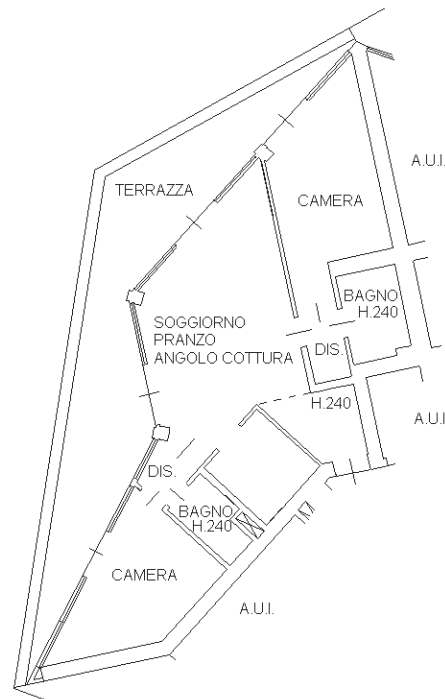

Prov. Treviso

N. 1960

Scheda n. 1

Scala 1:200

PIANTA PIANO SOTTOSTRADA

H.252

Ultima planimetria in atti

**Agenzia del Territorio
CATASTO FABBRICATI
Ufficio Provinciale di
Venezia**

Dichiarazione protocollo n. VE0017375 del 29/01/2009

Planimetria di u.i.u. in Comune di Iesolo

Via Aleardo Aleardi

civ.

Identificativi Catastali:

Sezione:
Foglio: 73
Particella: 1144
Subalterno: 249

Compilata da:
Bettiol Giovanni
Iscritto all'albo:
Geometri

Prov. Treviso

N. 1960

Scheda n. 1

Scala 1:200

PIANTA PIANO QUINDICESIMO H.270

Ultima planimetria in atti