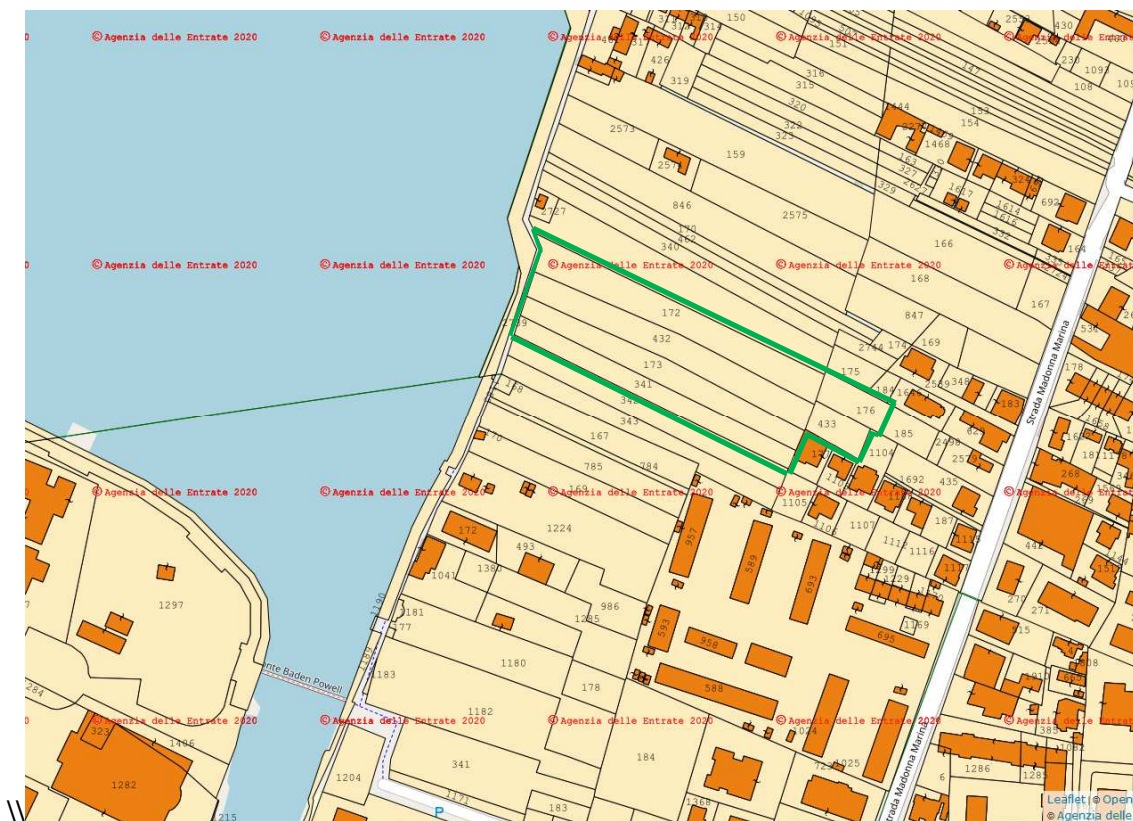

DOCUMENTAZIONE FOTOGRAFICA

Beni siti in via Sottomarina – Sottomarina - Chioggia
Catasto terreni Fg 37 mapp. 172-173-176-341-432-433 terreni edificabili

Da GeoLive – in verde il perimetro dei mappali in oggetto del foglio 37

Da GeoLive – in verde il perimetro dei mappali in oggetto del foglio 37