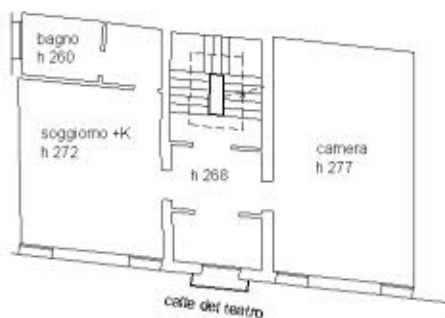

Planimetria di u.i.u. in Comune di Venezia - Venezia

Sestiere Di San Marco

civ. 2247

Identificativi Catastali:

Sezione: VE
Foglio: 15
Particella: 3036
Subalterno: 5

Compilata da:
Bertoncello Antonio
Iscritto all'albo:
Geometri

Prov. Venezia

N. 1931

Scheda n. 1 Scala 1:200

PIANO TERRA

PIANO PRIMO

Catasto dei Fabbricati - Situazione al 28/01/2020 - Comune di VENEZIA (L736) - < Foglio: 15 - Particella: 3036 - Subalterno: 5 >
SESTIERE SAN MARCO n. 2247 piano: 1;