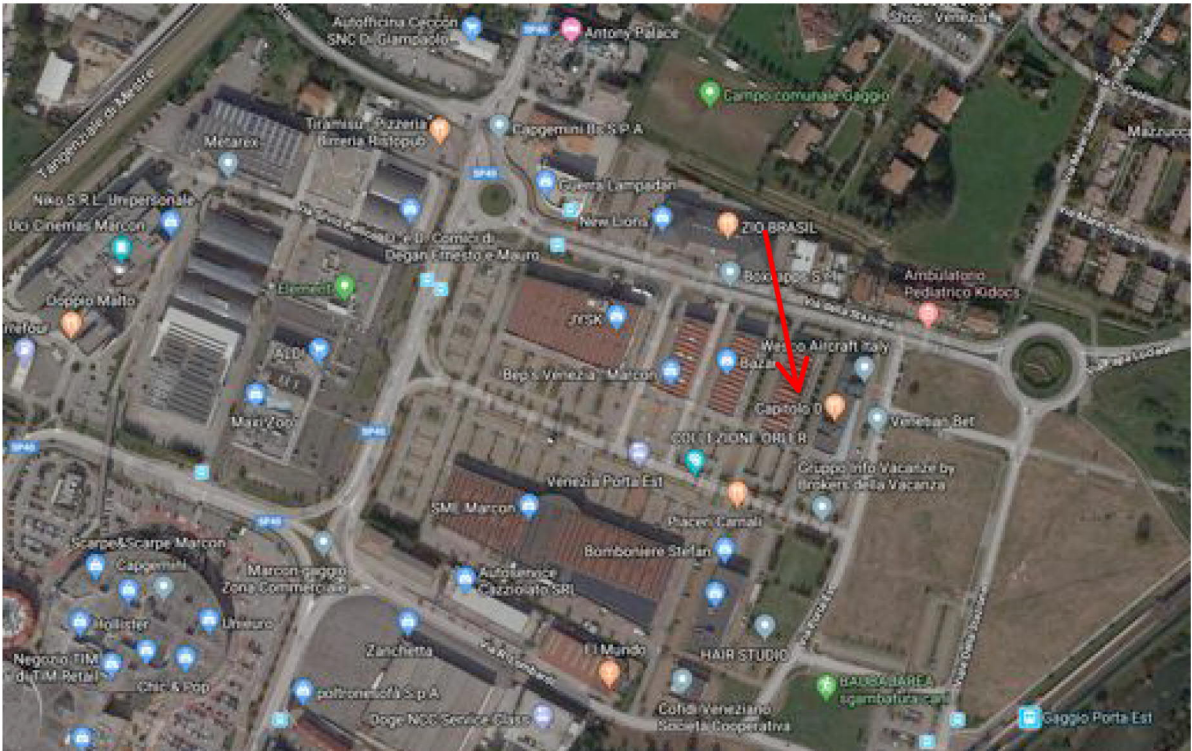

## DOCUMENTAZIONE FOTOGRAFICA

FOTO 1 - Immagine satellitare.

FOTO 2 - Marcon (VE), località Gaggio, Via Porta Est.  
Il fabbricato ad uso commerciale in esame. Immagine da sud-ovest.

FOTO 3 - Marcon (VE), località Gaggio, Via della Stazione.  
Il fabbricato ad uso commerciale in esame. Immagine da nord-ovest.  
Si nota l'accesso per il carico e scarico merci.

FOTO 4 - L'ingresso principale.

FOTO 5 - L'ingresso di servizio.

FOTO 6 - L'ingresso principale.

FOTO 7 -Una delle scale di accesso al piano soppalco.

FOTO 8 - Il piano soppalco.

FOTO 8 - Piano terra, l'area servizi.