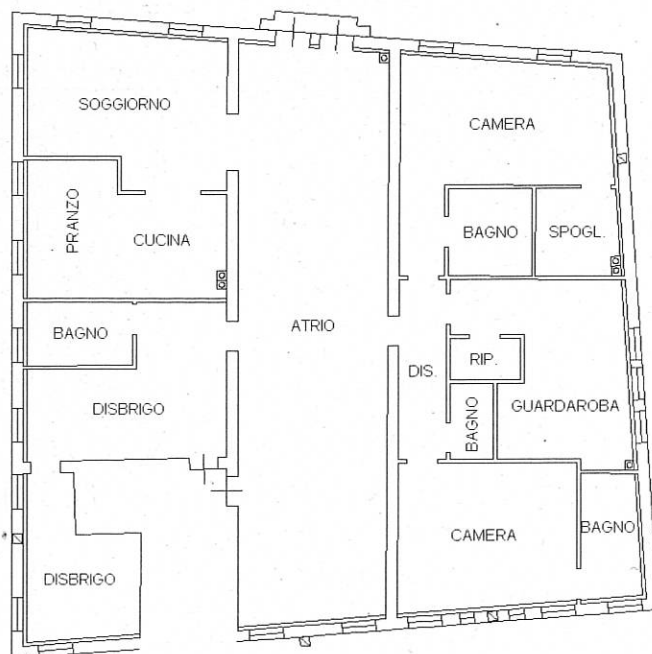

civ. 4690/C

Identificativi Catastali:

Sezione: VE

Foglio: 12

Particella: 4305

Subalterno: 30

Compilata da:
Marchi Luca

Iscritto all'albo:
Geometri

Prov. Venezia

N. 1741

Scheda n. 1

Scala 1:200

RIO TERRA BARBA FRUTAROL

CORTE DEL SQUERO

PIANTA PIANO TERRA

PIANTA PIANO PRIMO

H=3.35

ORIENTAMENTO

Catasto dei Fabbricati - Situazione al 27/01/2020 - Comune di VENEZIA(L.736) - < Foglio: 12 Particella: 4305 - Subalterno 30 >
SESTIERE CANNAREGIO n. 4690/C piano: T-1;