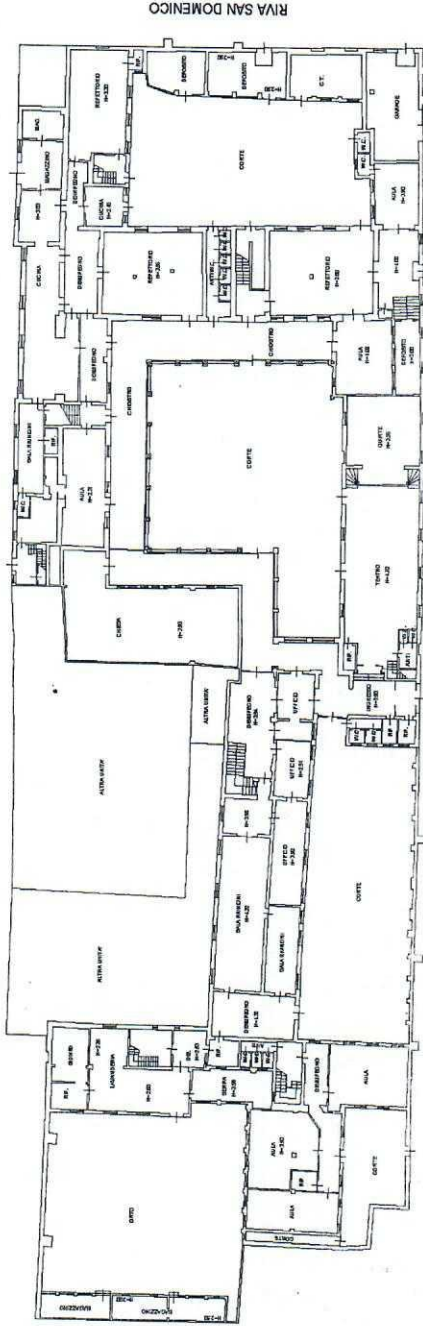

PIANO PRIMO

PIANO SECONDO

Agenzia del Territorio
CANTASIO FABBRICATI
Ufficio provinciale di Venezia

Dichiarazione protocollo n. VE0127636 del 15/10/2013
23 Particella L - Subaltonio 4 >
Pianimetria di v.i.v. in Comune di Chioggia
Calle Forno Filippini

clv. 895

Compilata da:
Vianello Luigi
Iscritto all'albo:
Geometri
Prov. Venezia
N. 00896

Identificativi Catastali:
Sezione:
Foglio: 23
Particella: 2233
Subalterno: 2

Scala 1:500

PIANO TERRA

CALLE SANTA CATERINA

PIANO AMMEZZATO

CALLE FORNO FILIPPINI

CALLE SANTA CATERINA

CALLE FORNO FILIPPINI

Agenzia del Territorio
CATASTO FABBRICATI
Ufficio provinciale di Venezia

Dichiarazione protocollo n. VE0127636 del 15/10/2013
Catasto Fabbricati - Situazione al 16/11/2017 - Subalterno 4
Pianimetria di r.i.v. in Comune di Chioggia
Calle Forno Filippini civ. 895

Identificativi Catastali:
Sezione:
Foglio: 23
Particella: 2233
Subalterno: 2

Compilata da:
Vianello Luigi
Iscritto all'albo:
Geometri
Prov. Venezia N. 00896

Scala 1: 500

PIANO SOTTOTETTO

CALLE SANTA CATERINA