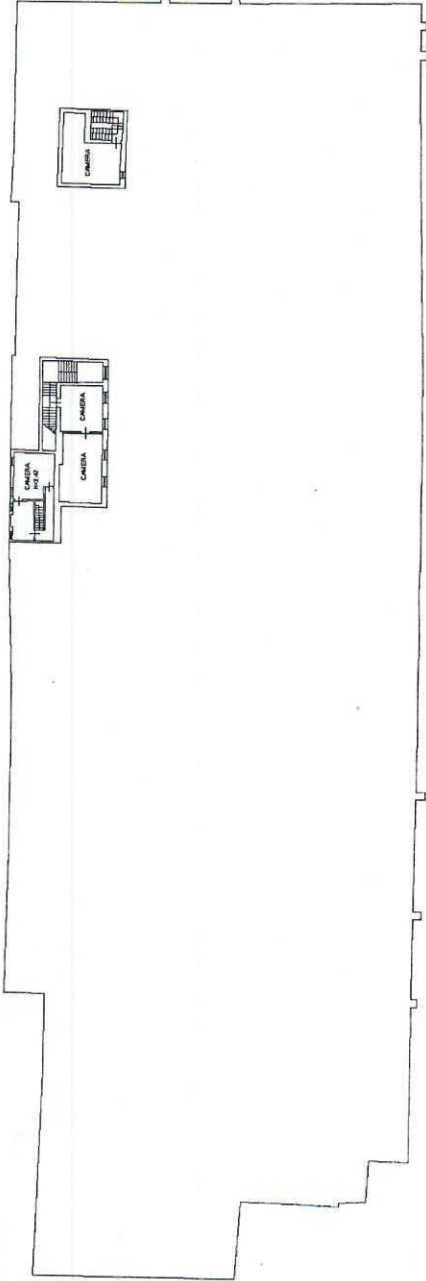

PIANO PRIMO

PIANO SECONDO

Agenzia del Territorio
CANTASIO FABBRICATI
Ufficio provinciale di Venezia

Dichiarazione protocollo n. VE0127636 del 15/10/2013
23 Particella L - Subaltonio 4 >
Pianimetria di v.i.v. in Comune di Chioggia
Calle Forno Filippini

clv. 895

Compilata da:
Vianello Luigi
Iscritto all'albo:
Geometri
Prov. Venezia
N. 00896

Identificativi Catastali:
Sezione:
Foglio: 23
Particella: 2233
Subalterno: 2

Scala 1:500

PIANO TERRA

CALLE SANTA CATERINA

PIANO AMMEZZATO

CALLE FORNO FILIPPINI

CALLE SANTA CATERINA

CALLE FORNO FILIPPINI

Agenzia del Territorio
CATASTO FABBRICATI
Ufficio provinciale di Venezia

Dichiarazione protocollo n. VE0127636 del 15/10/2013
Catasto Fabbricati - Situazione al 16/11/2017 - Subalterno 4
Pianimetria di r.i.v. in Comune di Chioggia
Calle Forno Filippini civ. 895

Identificativi Catastali:
Sezione:
Foglio: 23
Particella: 2233
Subalterno: 2

Compilata da:
Vianello Luigi
Iscritto all'albo:
Geometri
Prov. Venezia N. 00896

Scala 1: 500

PIANO SOTTOTETTO

CALLE SANTA CATERINA