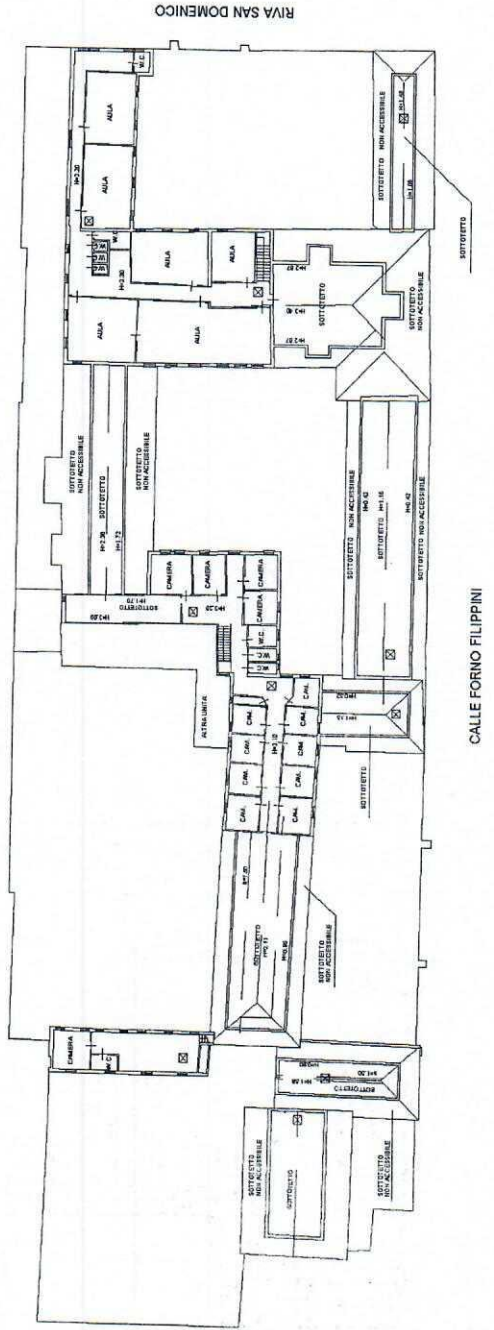

PIANO PRIMO

PIANO SECONDO

Agenzia del Territorio
CANTASIO FABBRICATI
Ufficio provinciale di Venezia

Dichiarazione protocollo n. VE0127636 del 15/10/2013
23 Particella L - Subaltonio 4 >
Pianimetria di v.i.v. in Comune di Chioggia
Calle Forno Filippini

clv. 895

Compilata da:
Vianello Luigi
Iscritto all'albo:
Geometri
Prov. Venezia
N. 00896

Identificativi Catastali:
Sezione:
Foglio: 23
Particella: 2233
Subalterno: 2

Scala 1:500

PIANO TERRA

CALLE SANTA CATERINA

PIANO AMMEZZATO

CALLE FORNO FILIPPINI

CALLE SANTA CATERINA

CALLE FORNO FILIPPINI

Agenzia del Territorio
CATASTO FABBRICATI
Ufficio provinciale di Venezia

Dichiarazione protocollo n. VE0127636 del 15/10/2013
Catasto Fabbricati - Situazione al 16/11/2017 - Subalterno 4
Pianimetria di r.i.v. in Comune di Chioggia
Calle Forno Filippini civ. 895

Identificativi Catastali:
Sezione:
Foglio: 23
Particella: 2233
Subalterno: 2

Compilata da:
Vianello Luigi
Iscritto all'albo:
Geometri
Prov. Venezia N. 00896

Scala 1: 500

PIANO SOTTOTETTO

CALLE SANTA CATERINA