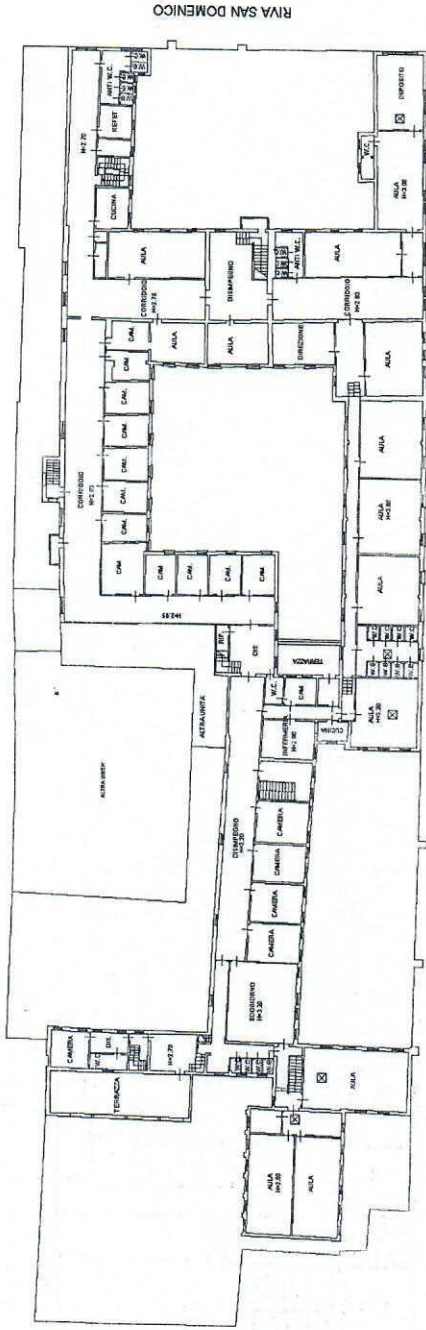

PIANO PRIMO

PIANO SECONDO

Agenzia del Territorio
CANTASIO FABBRICATI
Ufficio provinciale di Venezia

Dichiarazione protocollo n. VE0127636 del 15/10/2013
23 Particella L - Subaltonio 4 >
Pianimetria di v.i.v. in Comune di Chioggia
Calle Forno Filippini

clv. 895

Compilata da:
Vianello Luigi
Iscritto all'albo:
Geometri
Prov. Venezia
N. 00896

Identificativi Catastali:
Sezione:
Foglio: 23
Particella: 2233
Subalterno: 2

Scala 1:500

PIANO TERRA

CALLE SANTA CATERINA

PIANO AMMEZZATO

CALLE FORNO FILIPPINI

CALLE SANTA CATERINA

CALLE FORNO FILIPPINI

Agenzia del Territorio
CATASTO FABBRICATI
Ufficio provinciale di Venezia

Dichiarazione protocollo n. VE0127636 del 15/10/2013
Catasto Fabbricati - Situazione al 16/11/2017 - Subalterno 4
Pianimetria di r.i.v. in Comune di Chioggia
Calle Forno Filippini civ. 895

Identificativi Catastali:
Sezione:
Foglio: 23
Particella: 2233
Subalterno: 2

Compilata da:
Vianello Luigi
Iscritto all'albo:
Geometri
Prov. Venezia N. 00896

Scala 1: 500

PIANO SOTTOTETTO

CALLE SANTA CATERINA