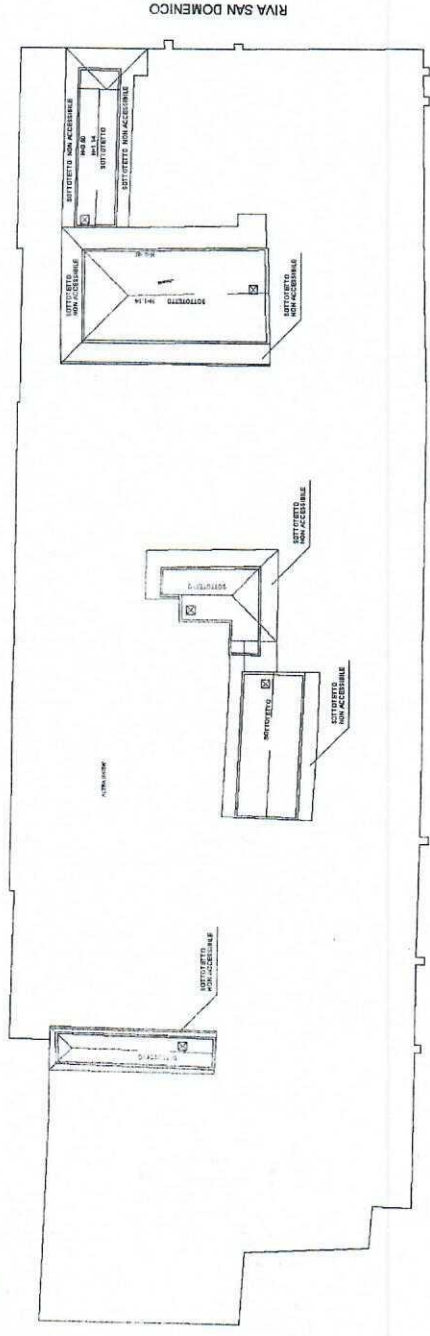

PIANO PRIMO

PIANO SECONDO

Agenzia del Territorio
CANTASIO FABBRICATI
Ufficio provinciale di Venezia

Dichiarazione protocollo n. VE0127636 del 15/10/2013
23 Particella L - Subaltonio 4 >
Pianimetria di v.i.v. in Comune di Chioggia
Calle Forno Filippini

clv. 895

Compilata da:
Vianello Luigi
Iscritto all'albo:
Geometri
Prov. Venezia
N. 00896

Identificativi Catastali:
Sezione:
Foglio: 23
Particella: 2233
Subalterno: 2

Scala 1:500

PIANO TERRA

CALLE SANTA CATERINA

PIANO AMMEZZATO

CALLE FORNO FILIPPINI

CALLE SANTA CATERINA

CALLE FORNO FILIPPINI

Agenzia del Territorio
CATASTO FABBRICATI
Ufficio provinciale di Venezia

Dichiarazione protocollo n. VE0127636 del 15/10/2013
Catasto Fabbricati - Situazione al 16/11/2017 - Subalterno 4
Pianimetria di r.i.v. in Comune di Chioggia
Calle Forno Filippini civ. 895

Identificativi Catastali:
Sezione:
Foglio: 23
Particella: 2233
Subalterno: 2

Compilata da:
Vianello Luigi
Iscritto all'albo:
Geometri
Prov. Venezia N. 00896

Scala 1: 500

PIANO SOTTOTETTO

CALLE SANTA CATERINA