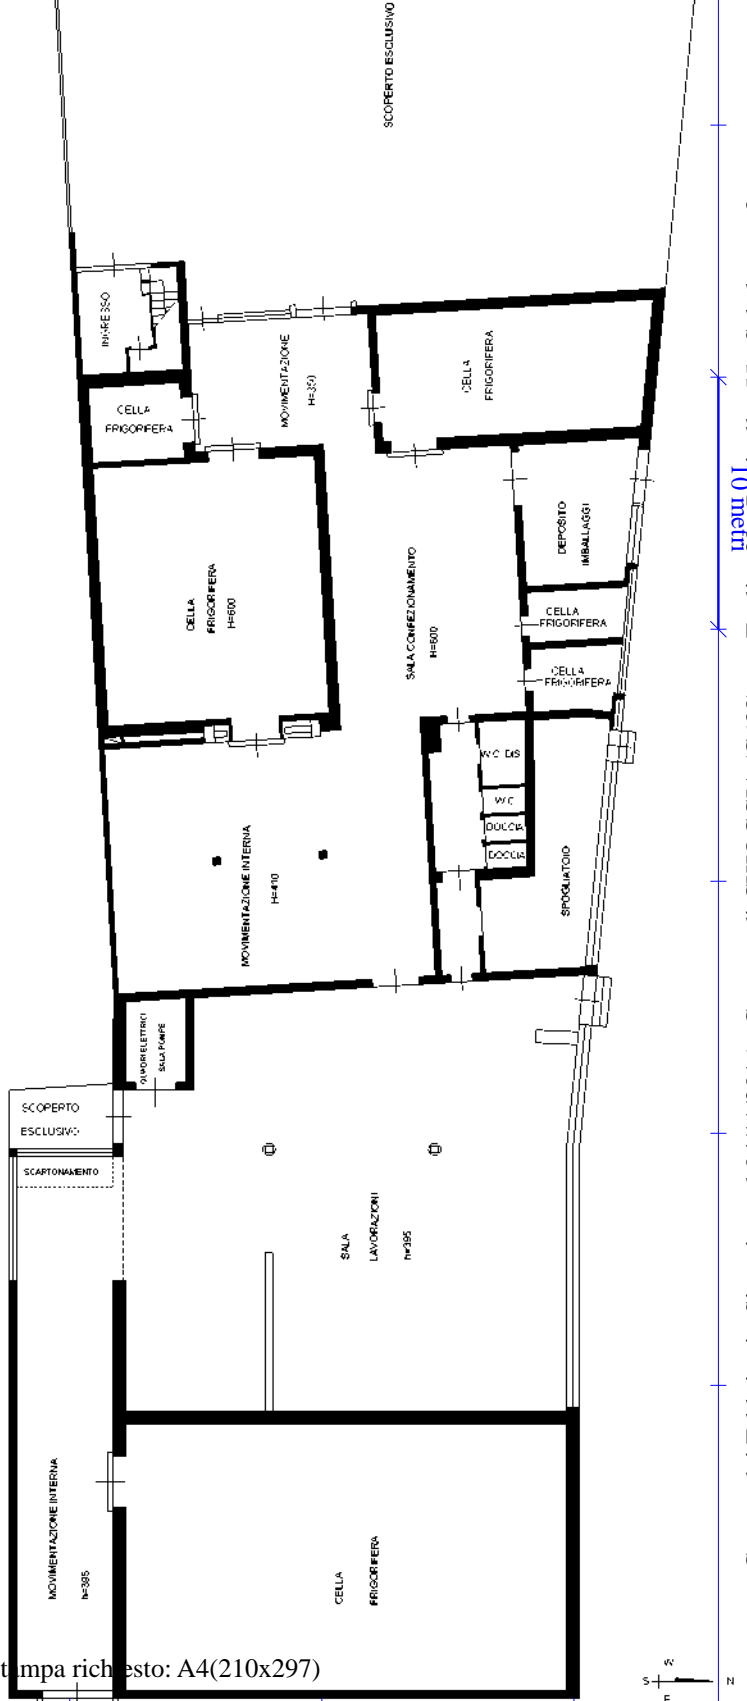

N=5009600

E=1756900

14-Ott-2016 14:46:4
Prot. n. T192769/2016

Scala originale: 1:2000
Dimensione cornice: 776 000 x 552 000 metri

Comune CHILOGGIA
Foglio 38

1 Particella. 55

Agenzia del Territorio
CATASTO FABBRICATI
 Ufficio provinciale di Venezia

Dichiarazione protocollo n. VE0222206 del 28/10/2005
 Pianimetria di u.i.u. in Comune di Chioggia
 S.s. Roma

Identificativi Catastali:
 Sezione: 38
 Foglio: 38
 Particella: 678
 Subalterno:

Compilata da:
 Vianello Luigi
 Iscritto all'albo:
 Geometri
 Prov. Venezia N. 896

Scheda n. 15
 Scala 1: 200

civ. 192

Ultima planimetria in atti

PIANTA PIANO PRIMO

PIANTA PIANO TERRA

Catasto dei Fabbricati - Situazione al 04/11/2016 - Comune di CHIOGGIA (C638) - < Foglio: 38 - Particella: 55 - Subalterno: 3 >
 STRADA STATALE ROMEA n. 192 piano: T-1;