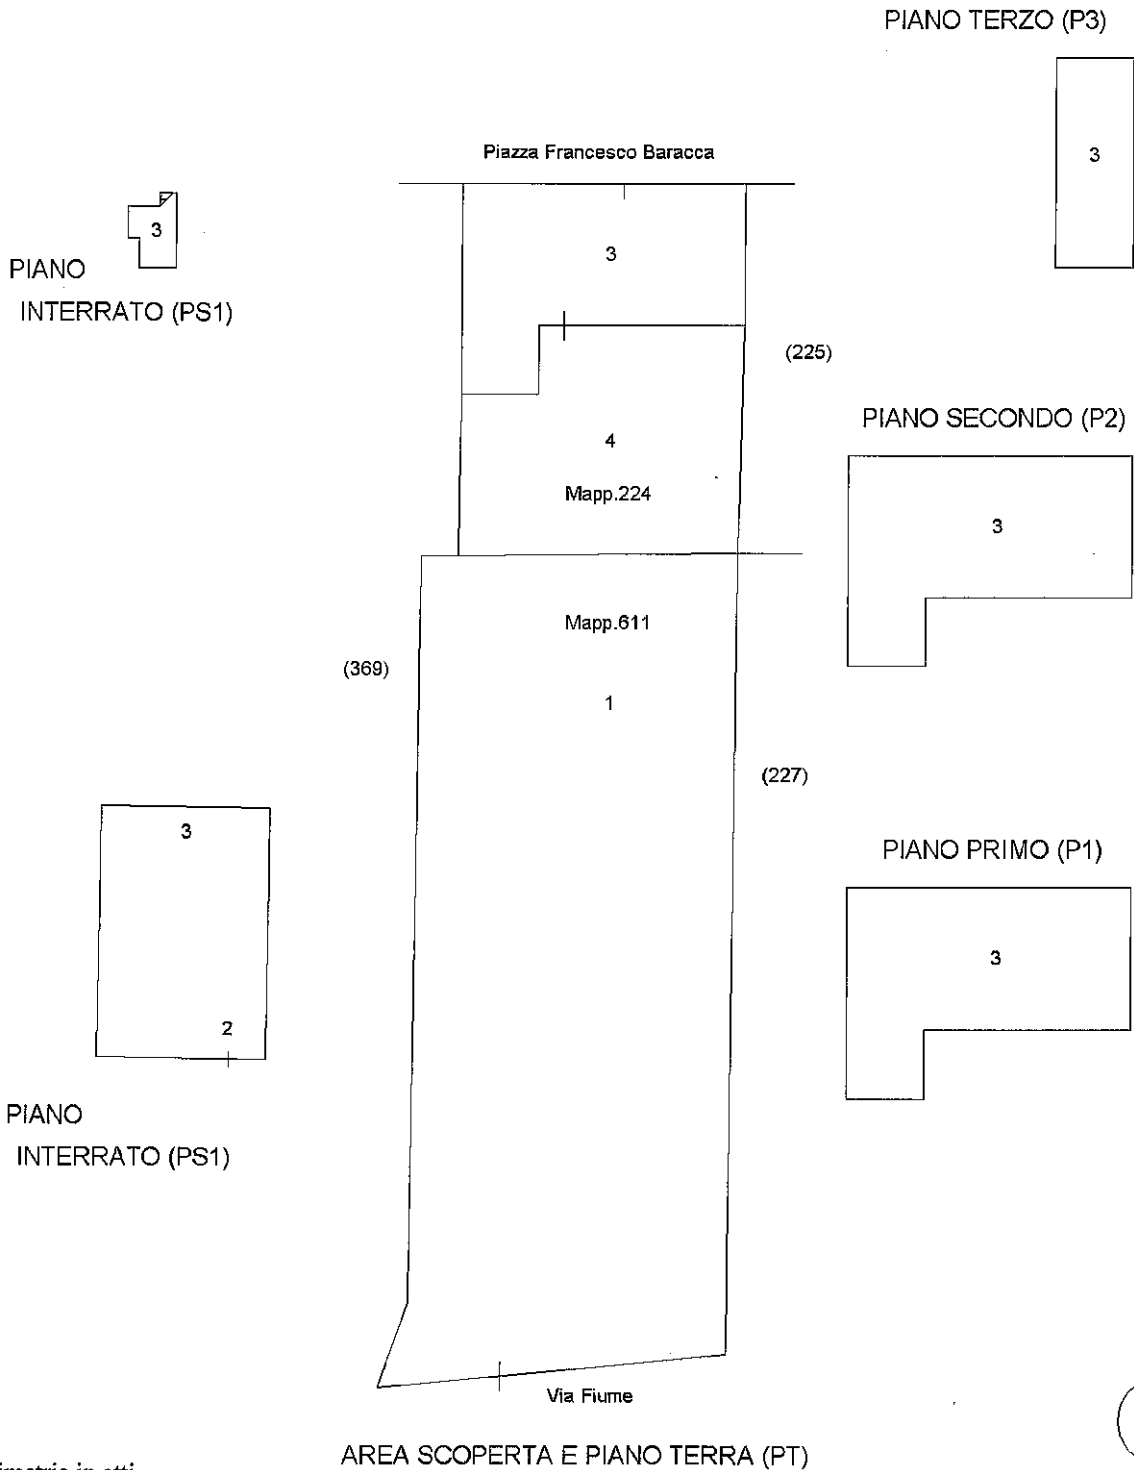

**ELABORATO PLANIMETRICO**

Compilato da:  
Baldissera Sergio  
Iscritto all'albo:  
Geometri  
Prov. Treviso N. 1862

**Agenzia del Territorio  
CATASTO FABBRICATI  
Ufficio Provinciale di  
Treviso**

Comune di Veduggio  
Sezione: D Foglio: 11 Particella: 224

Protocollo n. TV0174349 del 05/06/2008  
Tipo Mappale n. 502073 del 27/11/2007

Dimostrazione grafica dei subalterni

Scala 1 : 500

Catasto dei Fabbricati - Situazione al 11/02/2019 - Comune di VEDELAGO (L/706) - < Sez.Urb.: D - Foglio: 11 - Particella: 224 - Elaborato planimetrico ^

Firmato Da: SIMEONI GIOVANNI Emesso Da: ARUBAPEC S.P.A. NG CA 3 Serial#: 18956973ec26e028d7a19948dca9215

Ultima planimetria in atti

Data: 11/02/2019 - n. T154335 - Richiedente: Telematico

Totale schede: 1 - Formato di acquisizione: A4(210x297) - Formato stampa richiesto: A4(210x297) - Fattore di scala non utilizzabile

Scheda n. 2 Scala 1:200