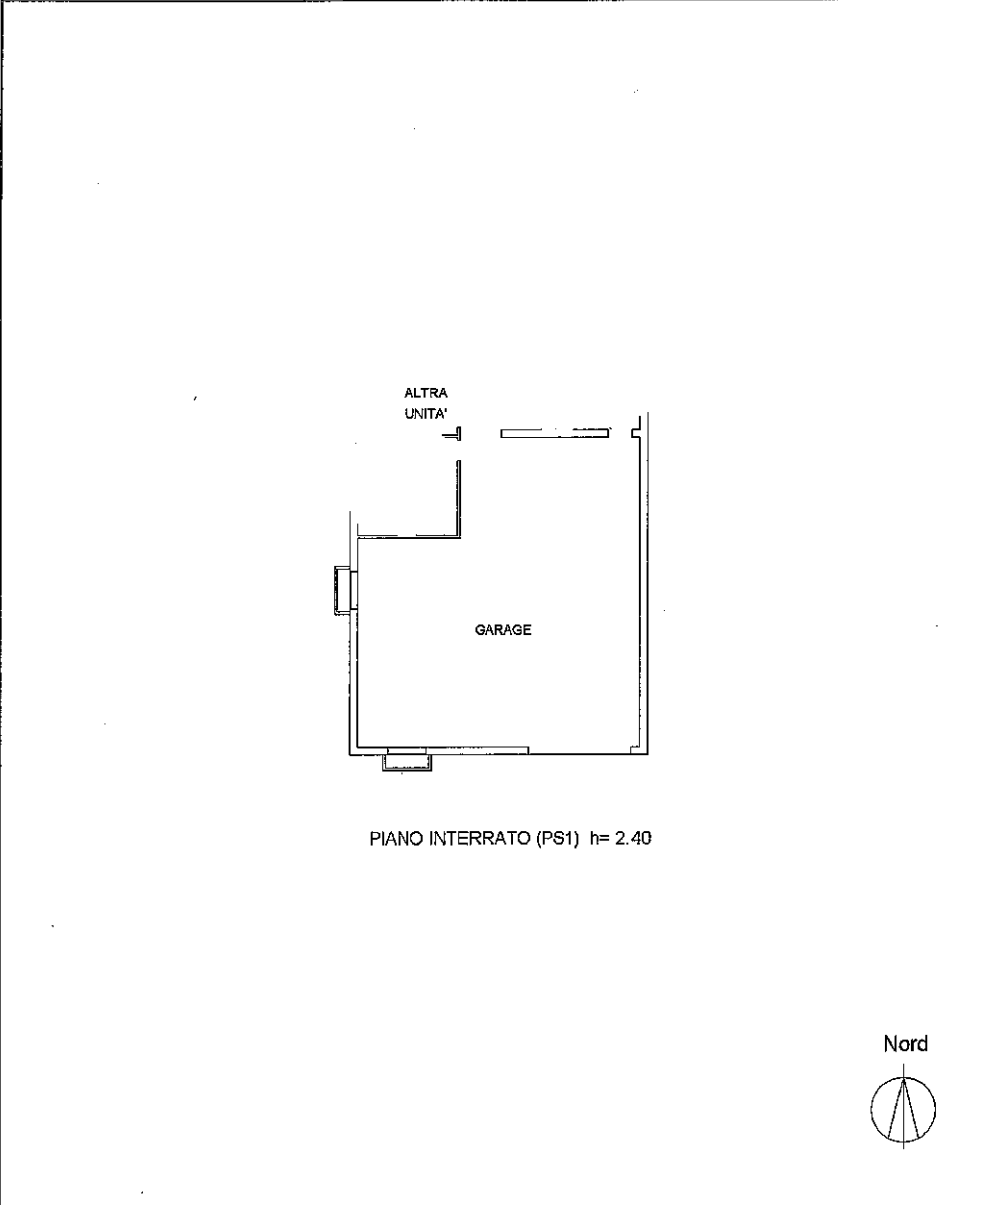

**Agenzia del Territorio
CATASTO FABBRICATI
Ufficio Provinciale di
Treviso**

Dichiarazione protocollo n. TV0174349 del 05/06/2008 Planimetria di u.i.u. in Comune di Veduggio Via Monsignore Lorenzo Crico civ.	
Identificativi Catastali: Sezione: D Foglio: 11 Particella: 611 Subalterno: 2	Compilata da: Baldissera Sergio Iscritto all'albo: Geometri Prov. Treviso N. 1862

Scheda n. 1   Scala 1:200