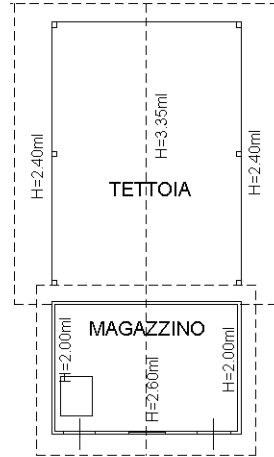

Sezione: C  
Foglio: 7  
Particella: 1274  
Subalterno: 3

Compilata da:

Cicuto Denis  
Iscritto all'albo:  
Geometri

Prov. Venezia

N. 2352

Scheda n. 1

Scala 1:200

PIANO TERRA

Ultima planimetria in atti