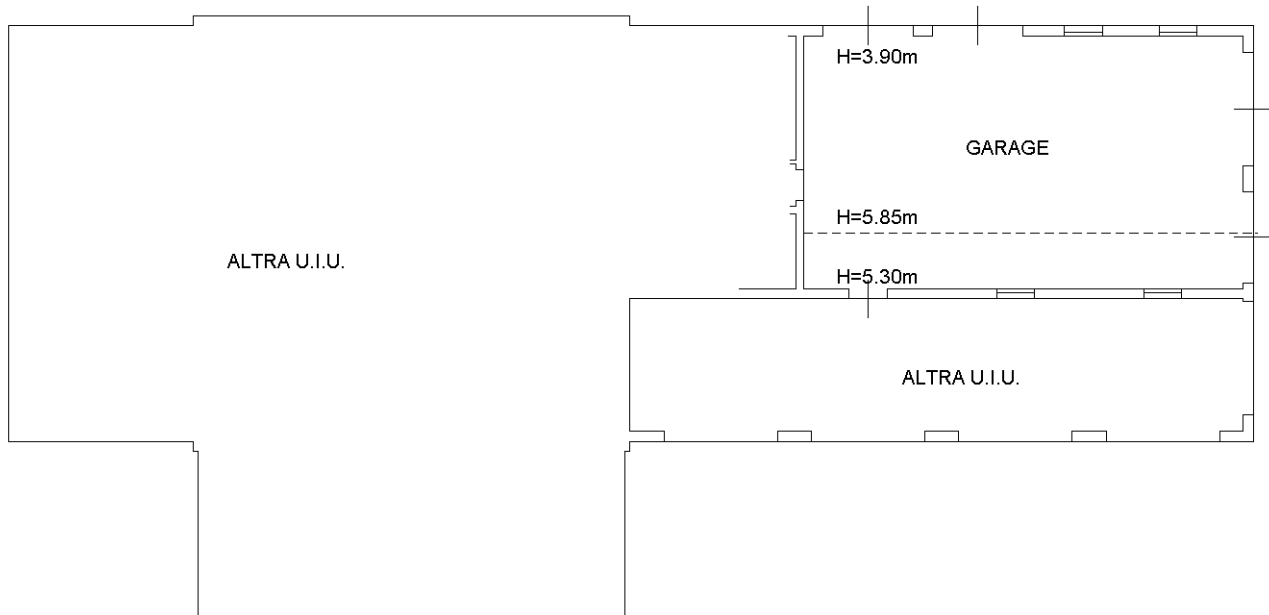

Sezione: C
Foglio: 7
Particella: 1274
Subalterno: 2

Compilata da:
Cicuto Denis
Iscritto all'albo:
Geometri

Prov. Venezia

N. 2352

Scheda n. 1 Scala 1:200

PIANO TERRA

Ultima planimetria in atti