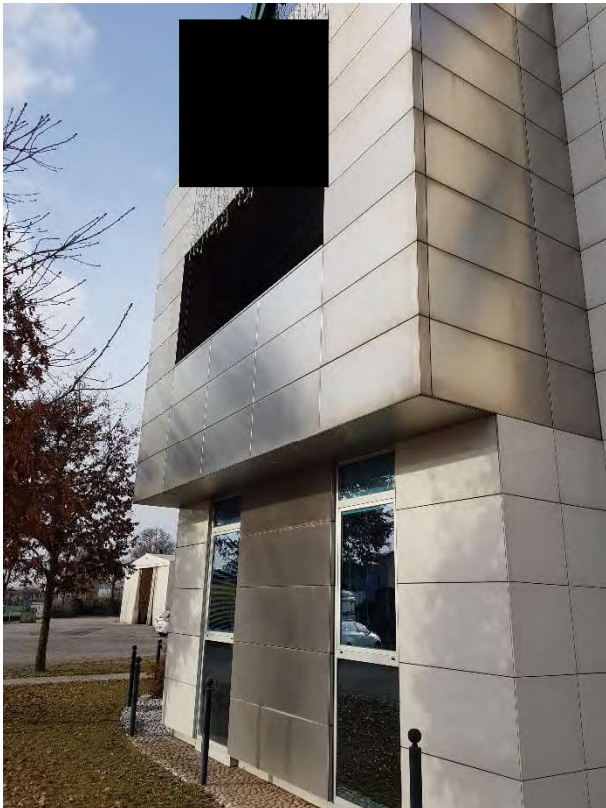

FOTO 3- PARTICOLARE INGRESSO

FOTO 4 – PARTICOLARE RIVESTIMENTO UFFICI

FOTO 5 – INGRESSO SPOGLIATOI LATO EST

DE NARDI MARCO
Consulenze e servizi di ingegneria

Vicolo Feltrina C n. 8 - 31100 Treviso (TV) - Tel. 0422 1743885 - Fax 041 8623624
Email: ing.denardi.marco@gmail.com - Pec marco.denardi2@ingpec.eu