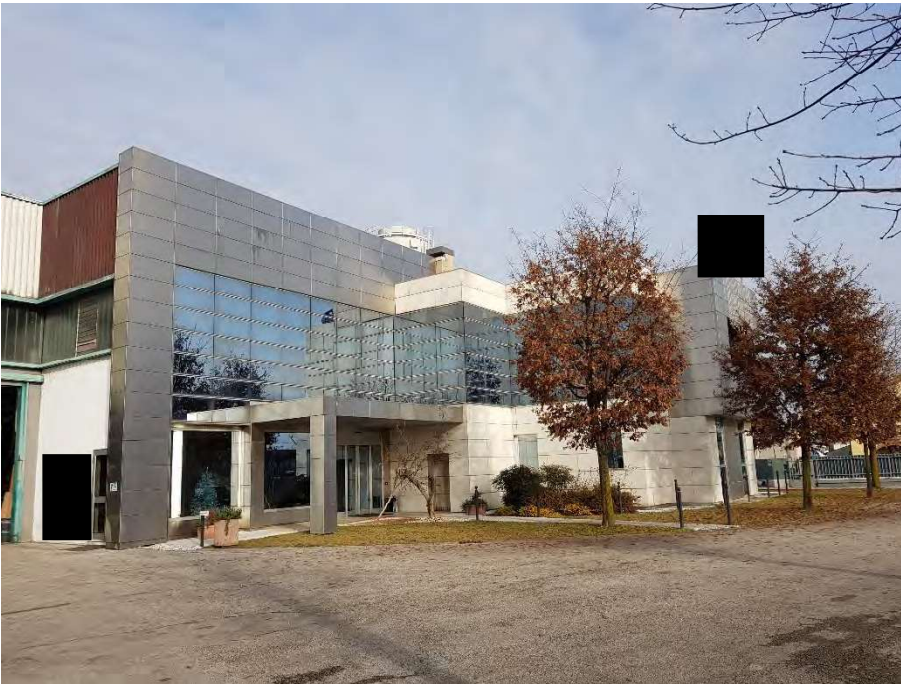

FOTO 1 – CORPO UFFICI

FOTO 2 – INGRESSO CORPO UFFICI

DE NARDI MARCO
Consulenze e servizi di ingegneria

Vicolo Feltrina C n. 8 - 31100 Treviso (TV) - Tel. 0422 1743885 - Fax 041 8623624
Email: ing.denardi.marco@gmail.com - Pec marco.denardi2@ingpec.eu

FOTO 3- PARTICOLARE INGRESSO

FOTO 4 – PARTICOLARE RIVESTIMENTO UFFICI

FOTO 5 – INGRESSO SPOGLIATOI LATO EST

DE NARDI MARCO
Consulenze e servizi di ingegneria

Vicolo Feltrina C n. 8 - 31100 Treviso (TV) - Tel. 0422 1743885 - Fax 041 8623624
Email: ing.denardi.marco@gmail.com - Pec marco.denardi2@ingpec.eu