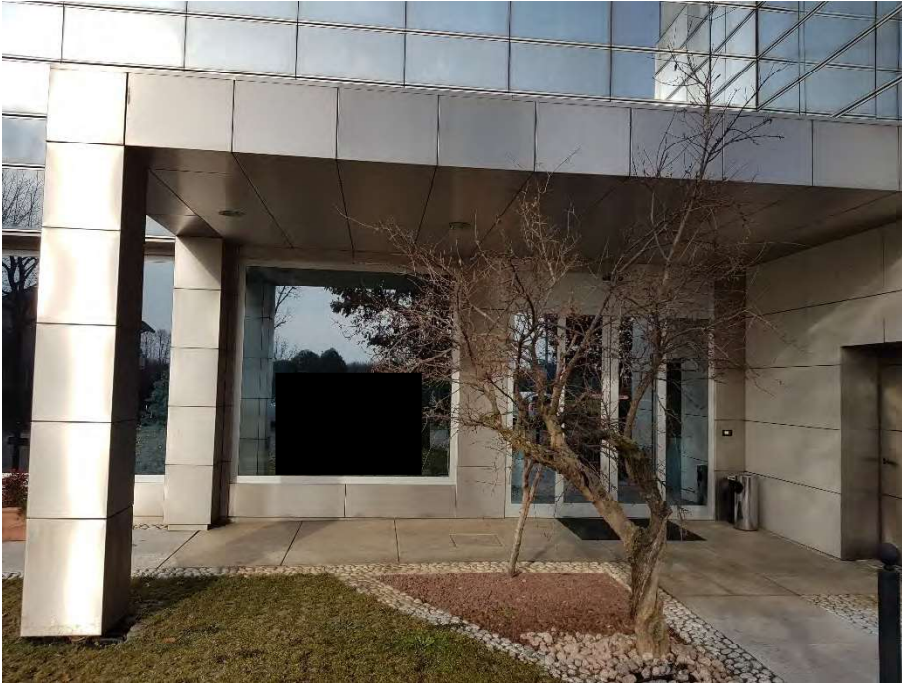

FOTO 3- PARTICOLARE INGRESSO

FOTO 4 – PARTICOLARE RIVESTIMENTO UFFICI

FOTO 5 – INGRESSO SPOGLIATOI LATO EST

DE NARDI MARCO
Consulenze e servizi di ingegneria

Vicolo Feltrina C n. 8 - 31100 Treviso (TV) - Tel. 0422 1743885 - Fax 041 8623624
Email: ing.denardi.marco@gmail.com - Pec marco.denardi2@ingpec.eu