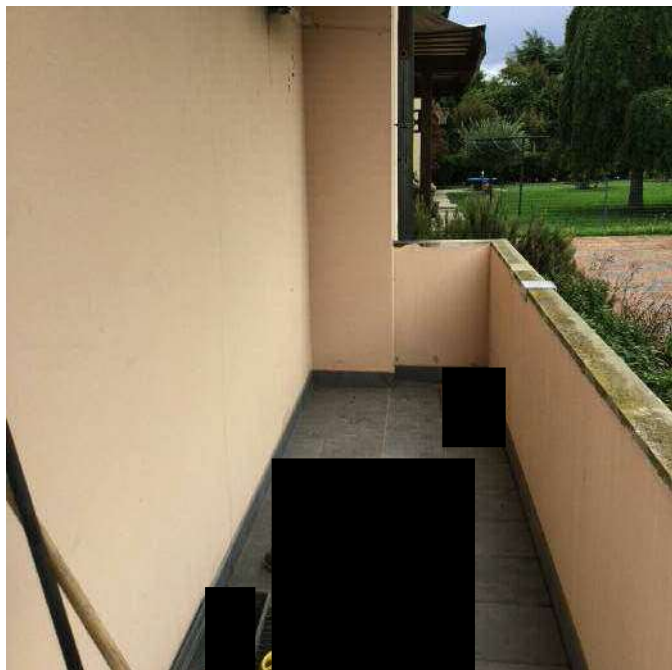

TRIBUNALE DI TREVISO
ESECUZIONE IMMOBILIARE N. RGE 471/2018
ALLEGATO 02-2: FOTO
VIA GIUSEPPE VERDI, 10, QUINTO DI TREVISO (TV)
LOTTO 2

Prospetti Sud ed Est dell'edificio

Prospetto Sud dell'edificio

Prospetti Ovest e Sud dell'edificio

Prospetto Ovest dell'edificio

TRIBUNALE DI TREVISO
ESECUZIONE IMMOBILIARE N. RGE 471/2018
ALLEGATO 02-2: FOTO
VIA GIUSEPPE VERDI, 10, QUINTO DI TREVISO (TV)
LOTTO 2

Balcone
(piano terra rialzato)

Balcone
(primo piano)