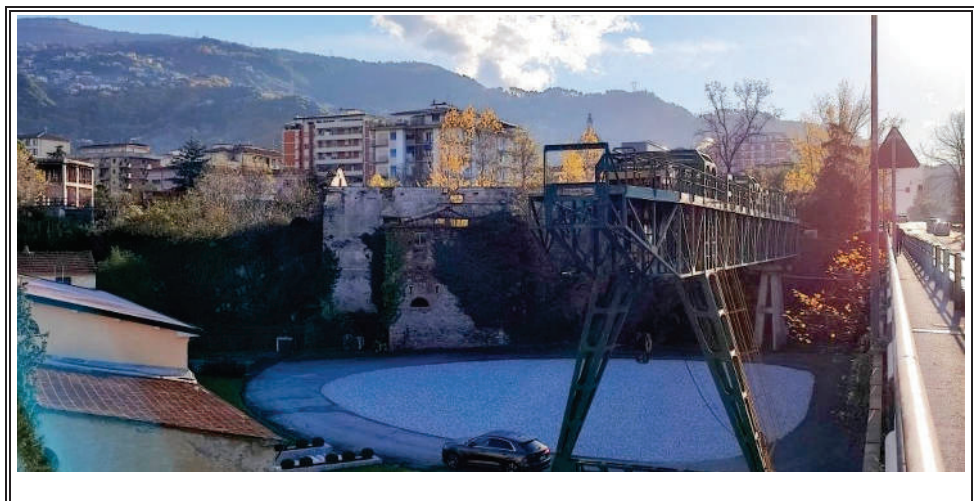

**Foto n. 1 – Vista incrocio Via G. Puccini Via Dei Margini - angolo SUD**

**Foto n. 2 – Vista da Via G. Puccini - lato SUD-OVEST**

**Foto n. 3 – Vista dal Ponte sull'Aurelia - angolo OVEST**

---

Foto n. 4 – Vista lungo Via Dei Margini

Foto n. 5 – Vista lungo Via Dei Margini – Angolo EST

Foto n. 6 – Vista angolo OVEST

---

Foto n. 7 – Vista da Via Dei Margini

Foto n. 8 – Primo livello interrato

Foto n. 9 – Primo livello interrato

---

Foto n. 10 – Primo livello interrato

---

Foto n. 22 – Vista dall'alto verso la Ex Segheria

Foto n. 23 – Ex segheria

Foto n. 24 – Ex segheria

---

Foto n. 25 – Ex segheria

Foto n. 26 – Ex segheria

Foto n. 27 – Ex segheria