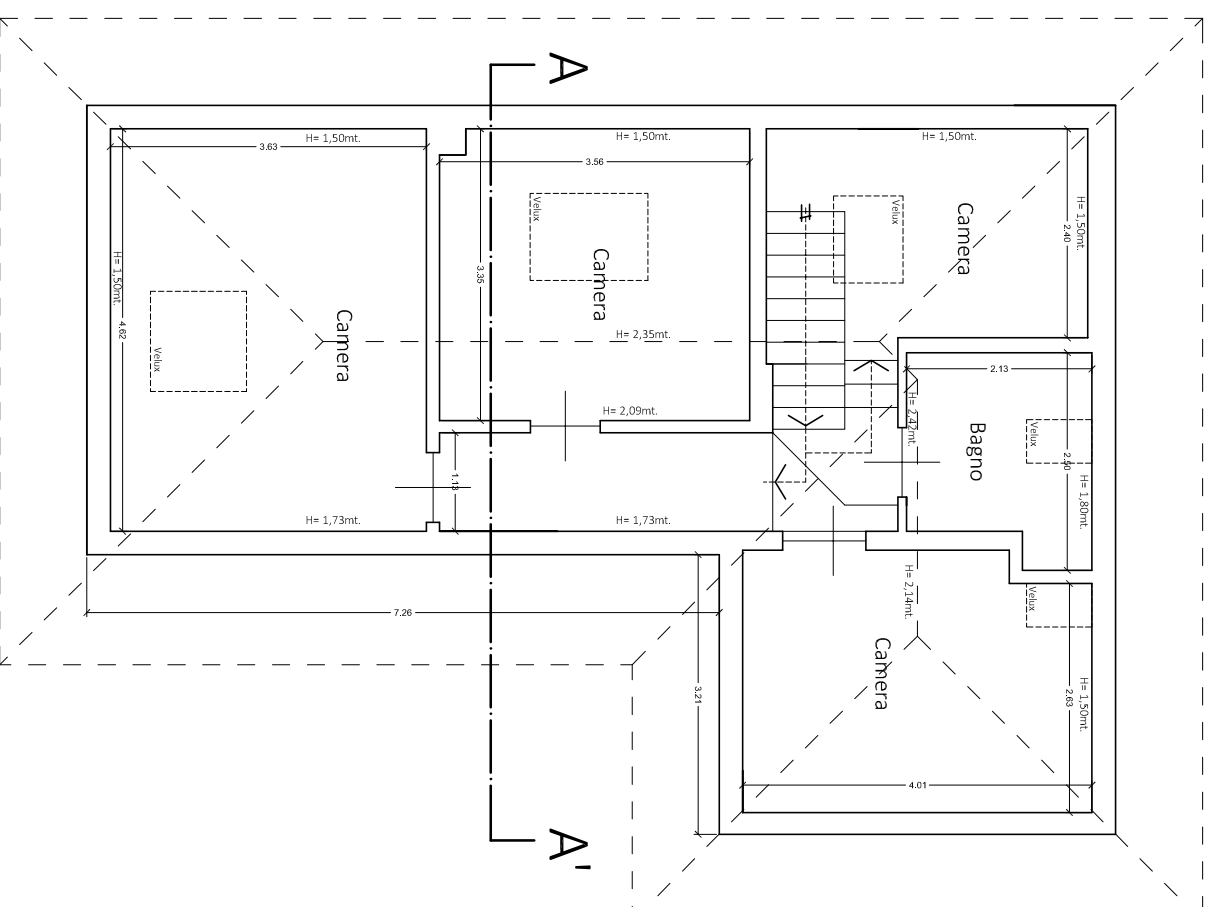

Piano terra

VIA ZOLEZZI

Piano sottotetto

Sezione A-A'

UBICAZIONE: COMUNE DI MASSA, VIA CASAMCICOLA

1:100

PLANIMETRIA E SEZIONE

SCALA

STATO di FATTO

1

PROCEDURA ESECUTIVA N. 112/2019

TAV. 1

TRIBUNALE di MASSA
PROVINCIA DI MASSA CARRARA

LUIGI CHIONI GEOMETRA
Via le Mazzini, 316 - 55042 Forte dei Marmi (LU)

DATA
31/03/20