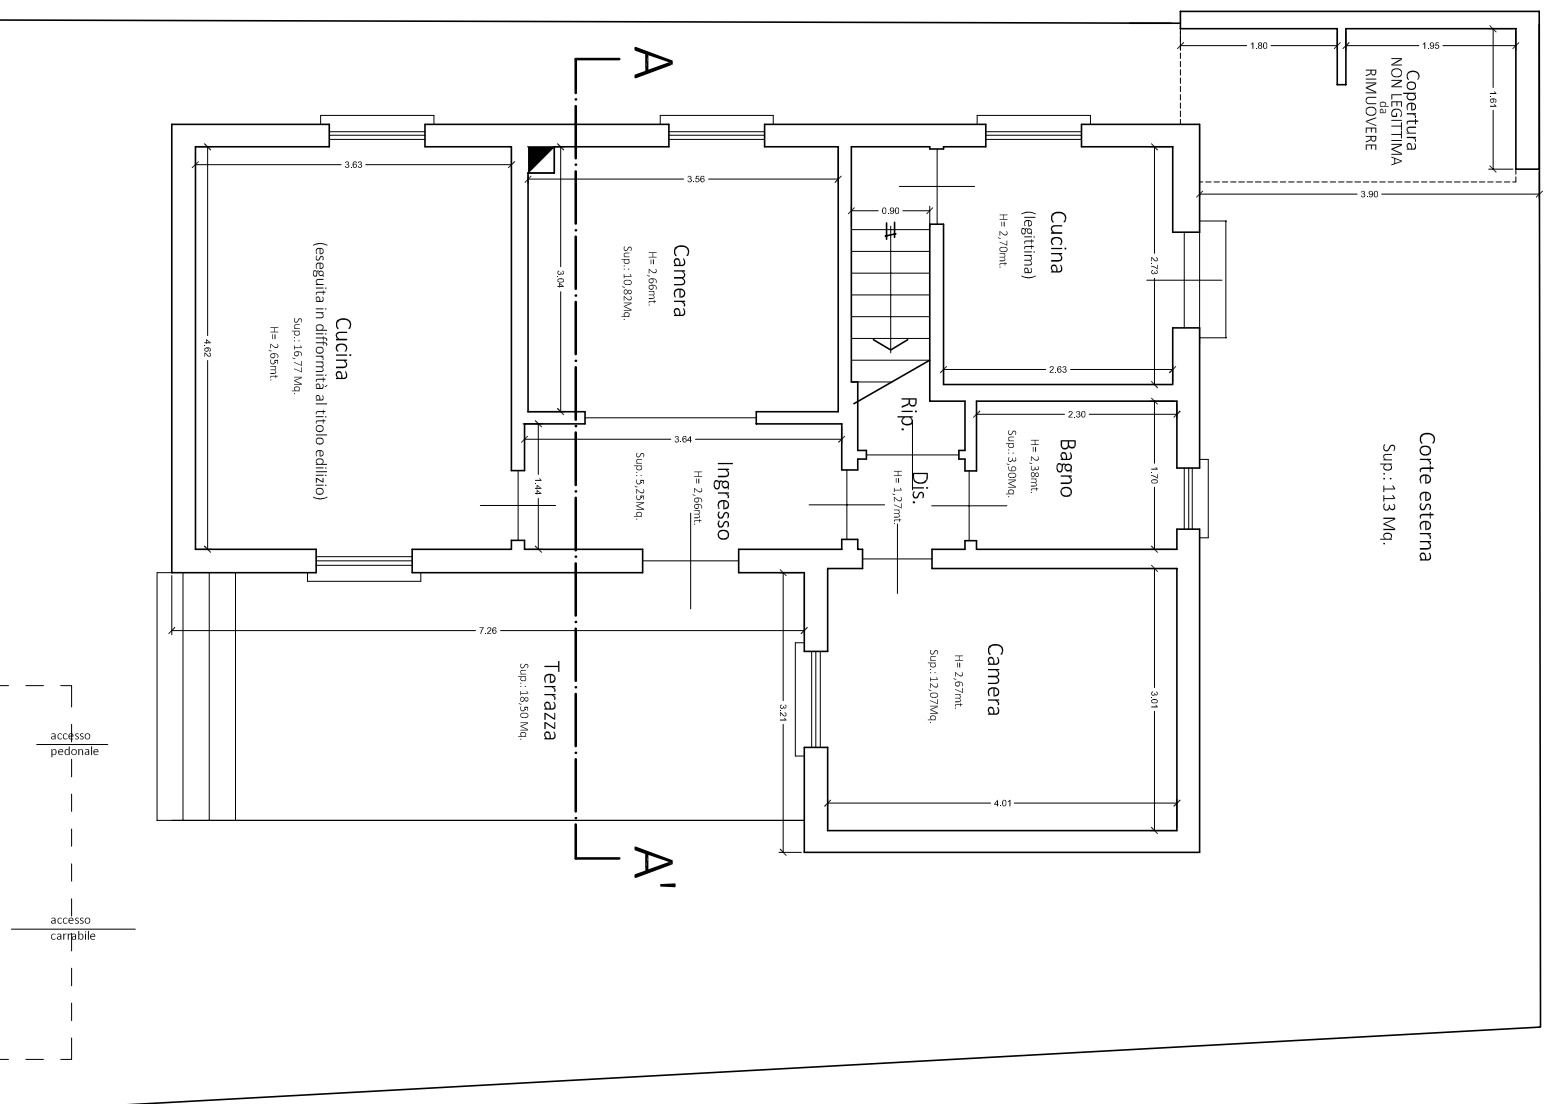

Piano terra

VIA ZOLEZZI

Piano sottotetto

Sezione A-A'

UBICAZIONE: COMUNE DI MASSA, VIA CASAMCICOLA

1:100

PLANIMETRIA E SEZIONE

SCALA

STATO di FATTO

1

PROCEDURA ESECUTIVA N. 112/2019

TAV. 1

TRIBUNALE di MASSA
PROVINCIA DI MASSA CARRARA

LUIGI CHIONI GEOMETRA
Via le Mazzini, 316 - 55042 Forte dei Marmi (LU)

DATA
31/03/20