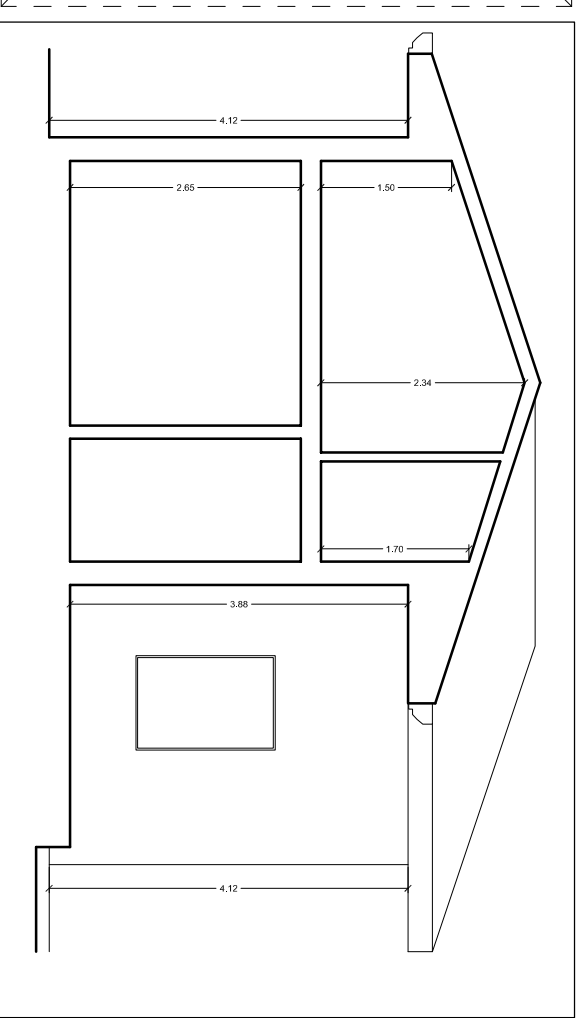

Piano terra

VIA ZOLEZZI

Piano sottotetto

Sezione A-A'

UBICAZIONE: COMUNE DI MASSA, VIA CASAMCICOLA

1:100

PLANIMETRIA E SEZIONE

SCALA