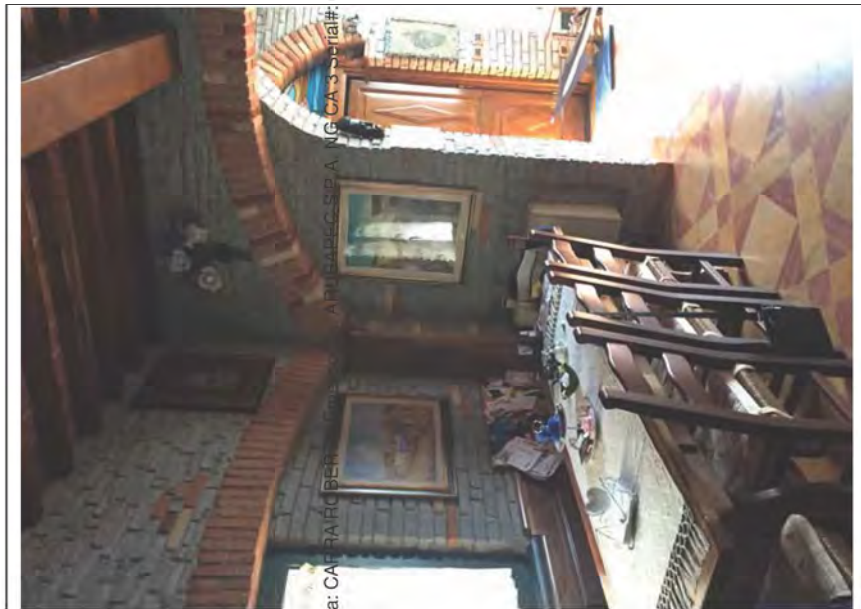

4

Firmato Da: CARAFFA BERGAMINI & C. S.p.A. - ARI (AB) - S.P.A. - ING. CA. 3 - ITALIA# 6d05a33786f95c1ab7e76bb9b0e711e6f