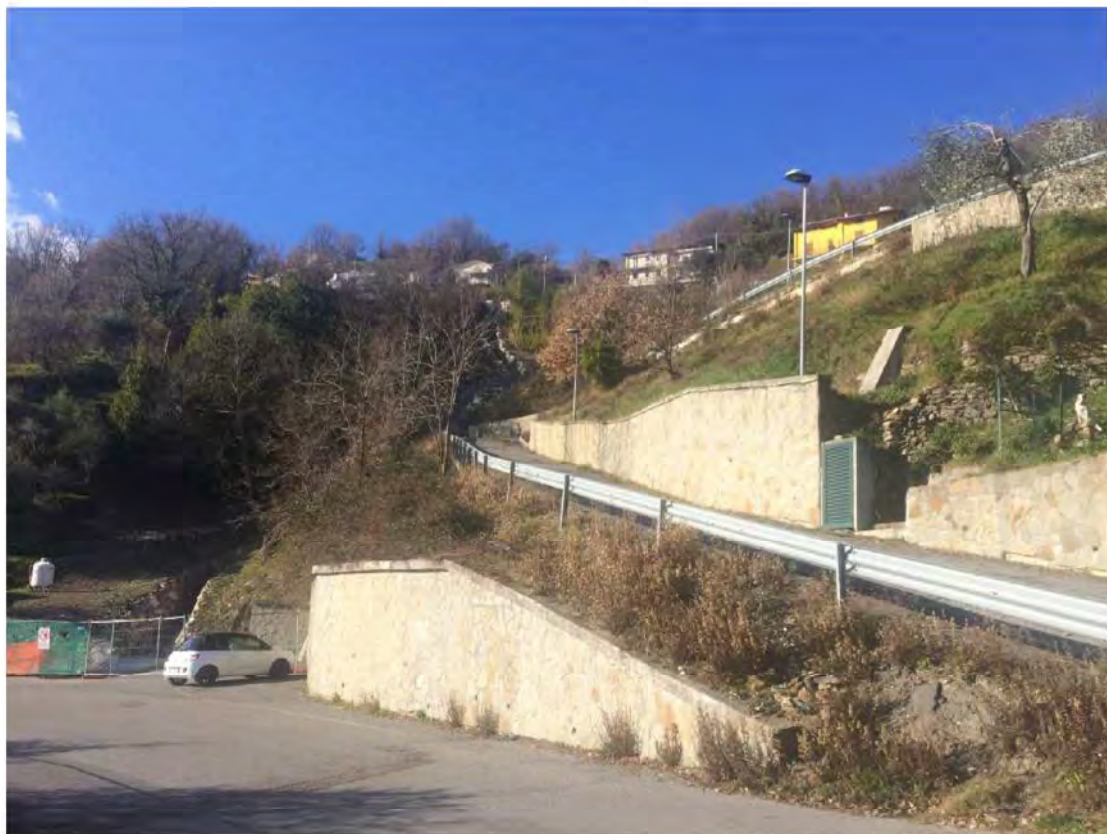

FOTO 136 – VISTA DA VIA DEL GAGGIO.

LA FRECCIA ROSSA INDICA IL PARCHEGGIO PUBBLICO IN CONVENZIONE URBANISTICA

FOTO 137: FOTO DA VIA DEL GAGGIO

FOTO 138: FOTO DA VIA DEL GAGGIO

FOTO 139: FOTO DA VIA DEL GAGGIO -

**FOTO 140: FOTO DA VIA DEL GAGGIO**

**FOTO 141: MAPP. 713**

**STRADA DI ARRIVO AI FABBRICATI DI CUI AI LOTTI  
DA 1 A 7**

FOTO 142: MAPP. 713- BOMBOLONE GPL A SERVIZIO FABBRICATI DI CUI AI LOTTI DA 1 A 7

**FOTO 144 – TORNANTE DELLA STRADA DI ARRIVO ALLE ABITAZIONI**

**FOTO 145:**

**MAPP. 713- AREA A MARGINE DELLA STRADA DI ARRIVO ALLE ABITAZIONI DI CUI AI LOTTI DA 1 A 7.**

**MASSA, 25 MAGGIO 2019**

**IL CTU  
GEOM. LUIGI CHIONI**