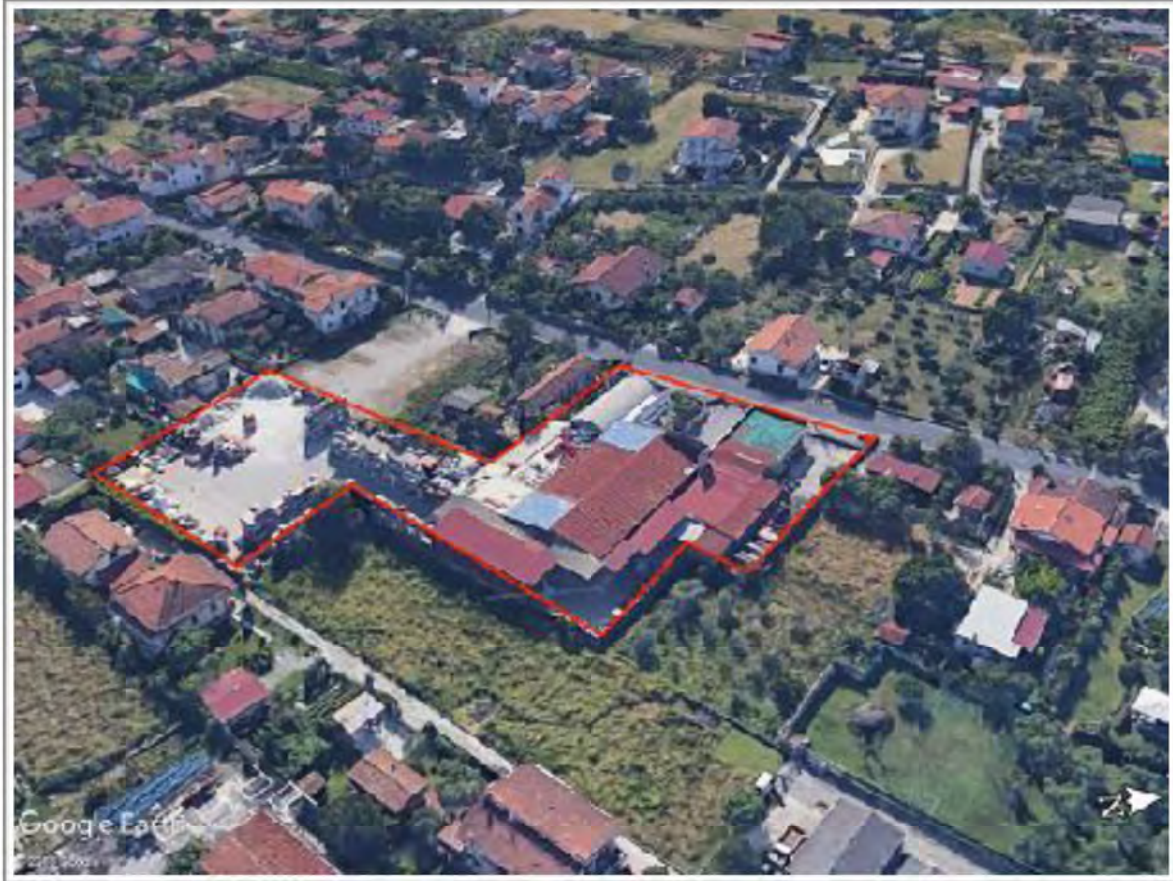

**Foto Aerea dell'area 2: Massa, Viale della Repubblica n.
Lotto 001.**
Confini proprietà (Rosso)

Davide Tovani Architetto
Consulente Esperto CasaClima
Via XX Settembre n° 36 50129 Firenze
Piazza 2 Giugno n°12 54033 Carrara