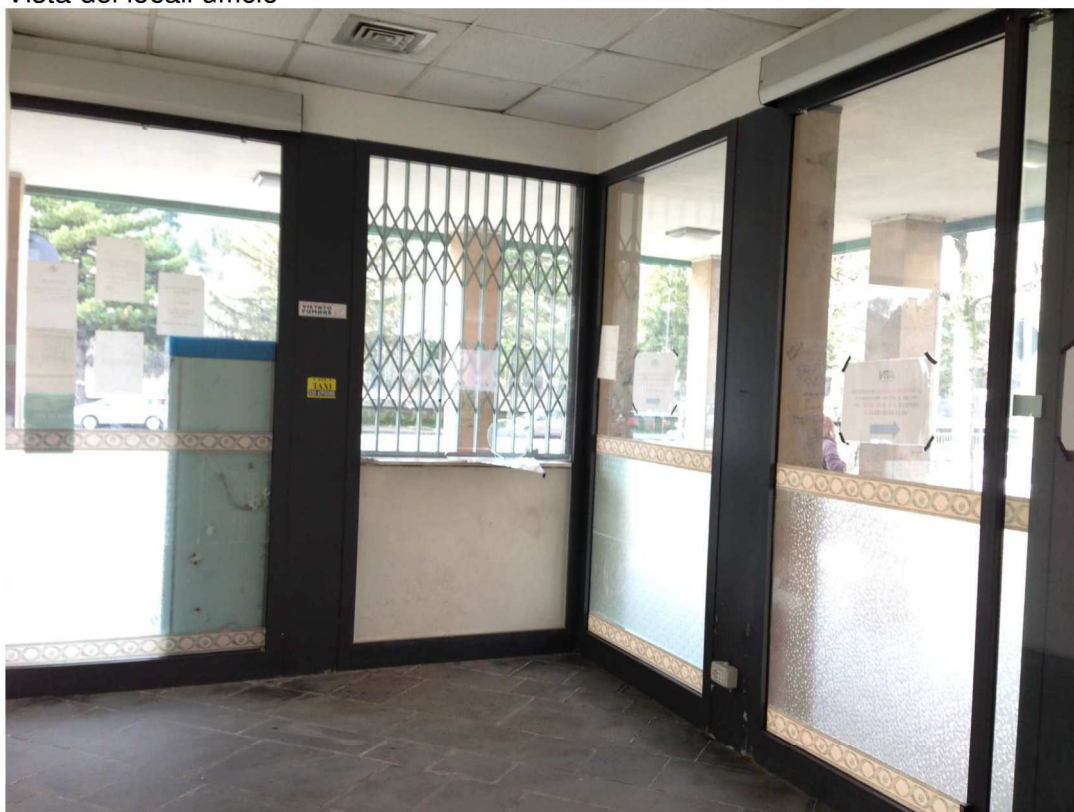

COMPENDIO AZIENDALE
COMUNE DI AULLA – PIAZZA PIETRO NENNI

Vista generale del compendio aziendale

Vista dei lati nord ed est del fabbricato

Vista del porticato perimetrale

Vista del porticato perimetrale

Vista della porzione di porticato

Vista dei locali ufficio

Vista dei locali ufficio

Vista dell'area

Vista dell'accesso ai servizi

Vista di uno dei bagni