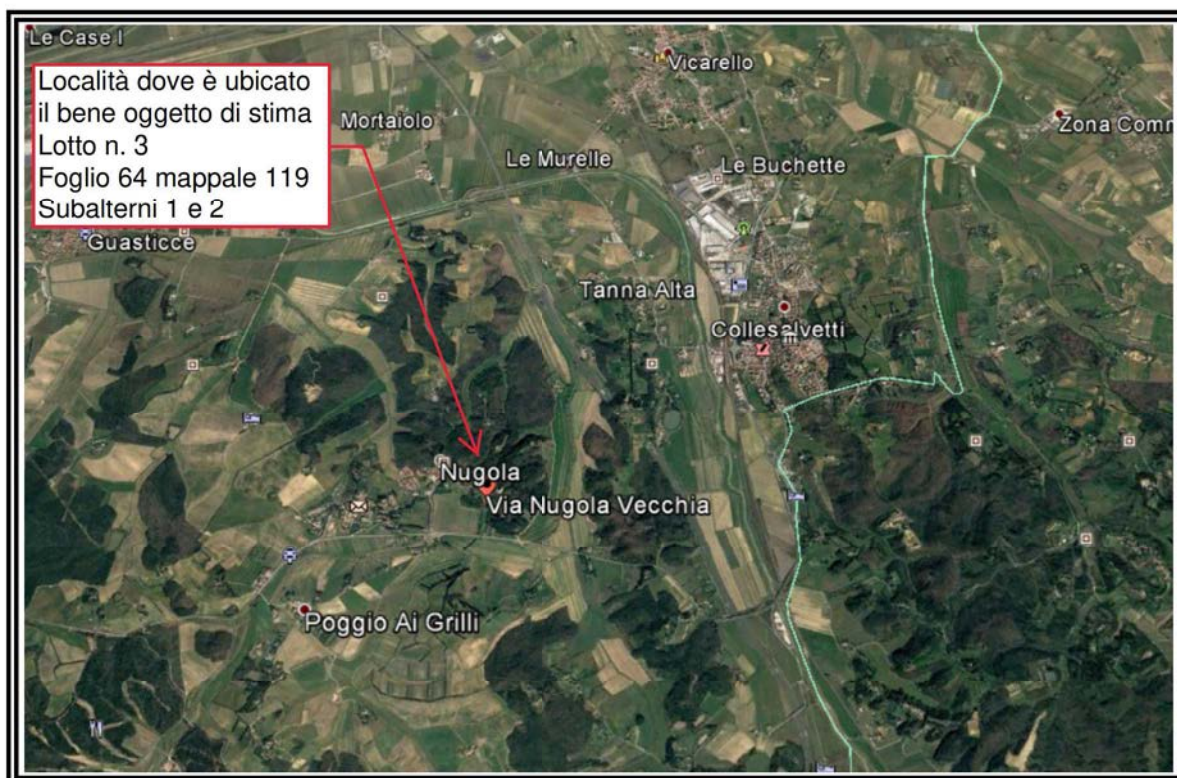

VISTE AEREE DELLA ZONA

Comune di Collesalvetti – Loc. Nugola Vecchia

Vista ravvicinata

DOCUMENTAZIONE FOTOGRAFICA

Foto n. 1 – Vista del fabbricato – Angolo OVEST

Foto n. 3 – Vista del fabbricato – Facciata lato NORD-EST