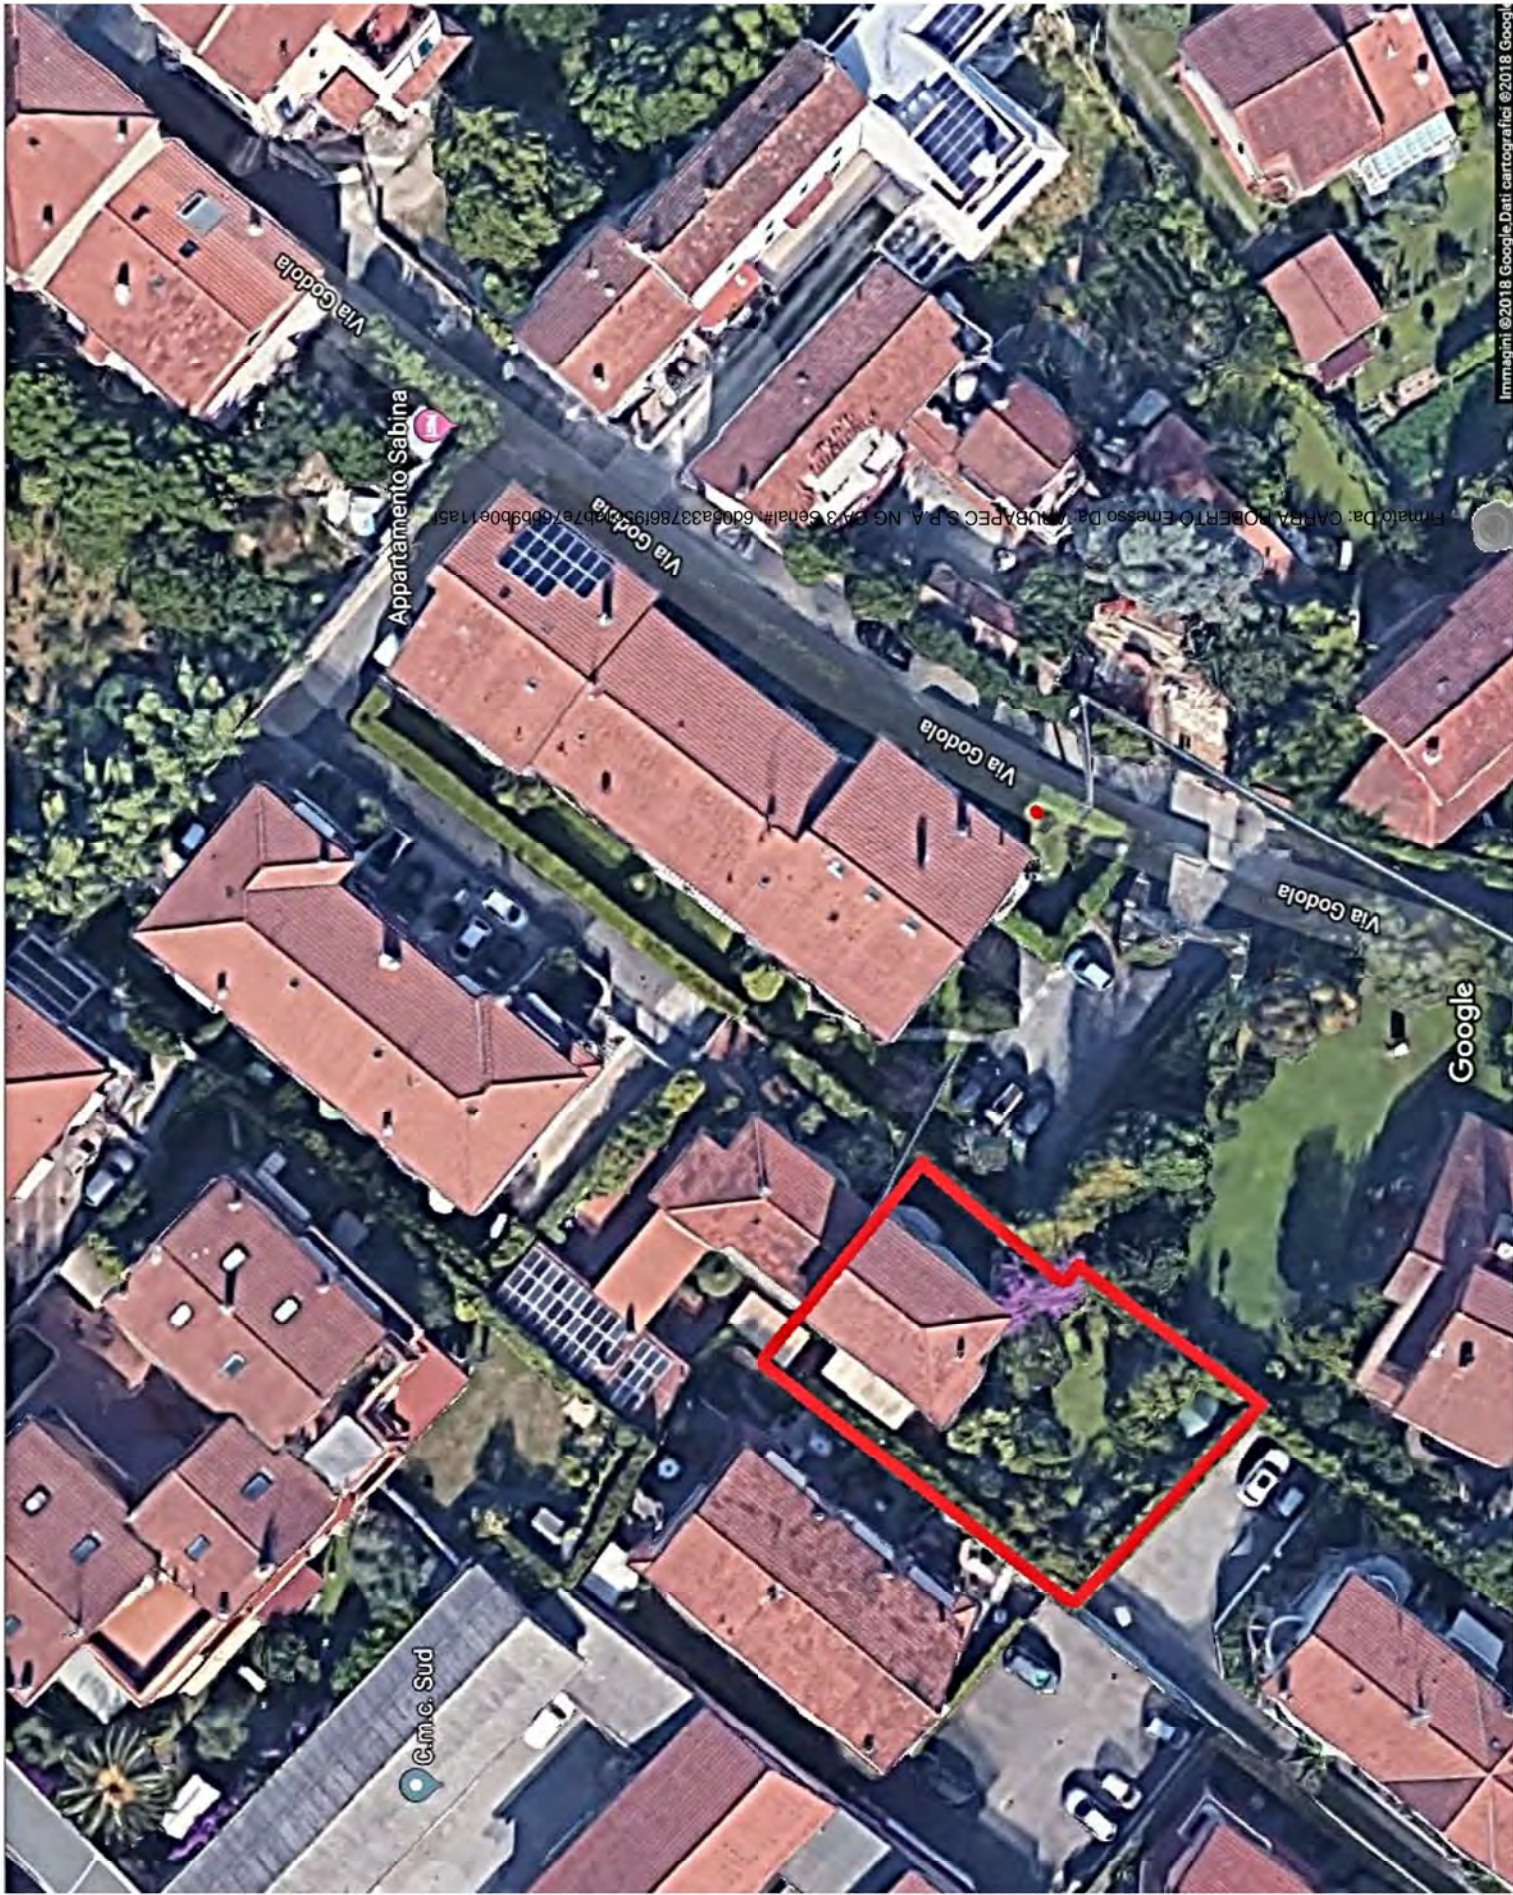

## 8. Localizzazione

Firma Da: CAFFA ROBERTO Emesso Da: SUBAPEC S.P.A. NG. CA.3 SenaIt# 6005433786195.000767600900e11a5f