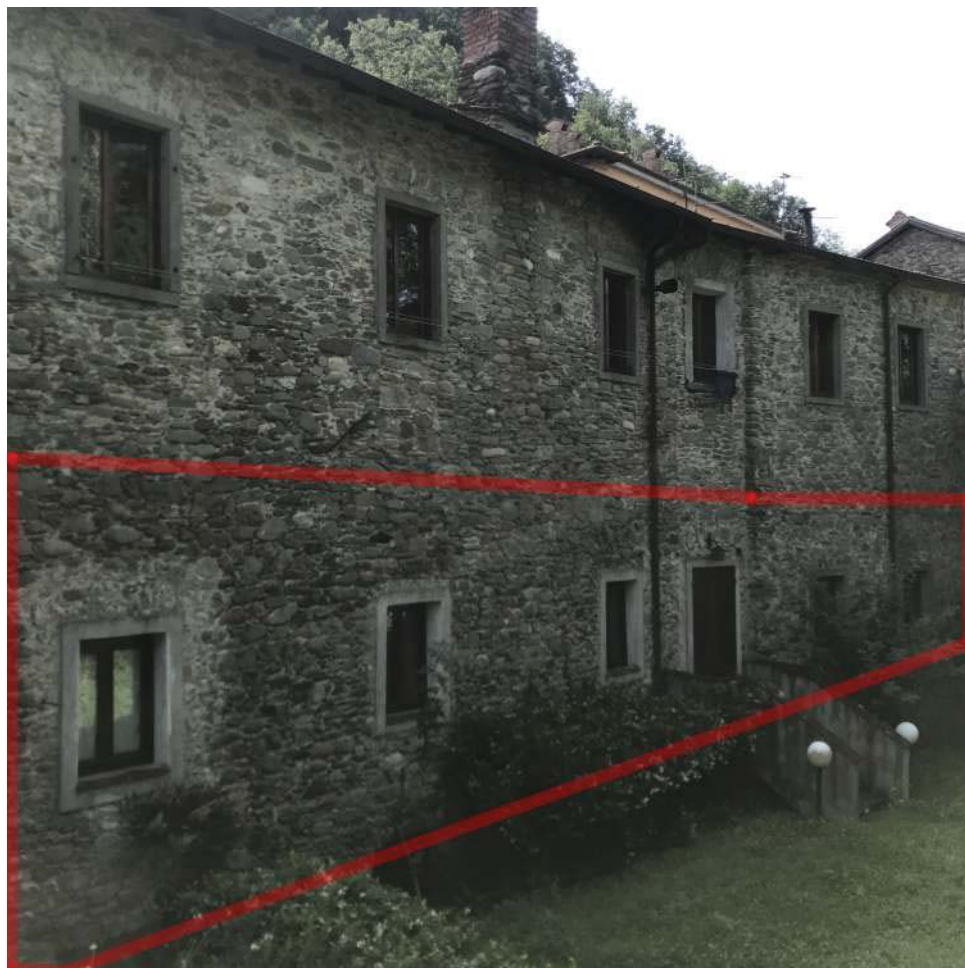

**Foto E3: Giardino di pertinenza e “gore” lato fiume Magra.
Via S.s. della Cisa, Comune di Pontremoli (MS),
Frazione Borgo Santissima Annunziata.
Lotto 001.**

Foto E4: Fronte interno su giardino di pertinenza.
*Via S.s. della Cisa, Comune di Pontremoli (MS),
Frazione di Borgo Santissima Annunziata.*
Lotto 001.

Foto E5: Giardino di pertinenza lato nord.
*Via S.s. della Cisa, Comune di Pontremoli (MS),
Frazione Borgo Santissima Annunziata.*
Lotto 001.

Foto E6: Giardino di pertinenza accesso abitazione.
*Via S.s. della Cisa, Comune di Pontremoli (MS),
Frazione Borgo Santissima Annunziata.
Lotto 001.*

Foto E7: Rudere del mulino e resti dei canali d'acqua.
*Via S.s. della Cisa, Comune di Pontremoli (MS),
Frazione Borgo Santissima Annunziata.*
Lotto 001.

Foto E8: Rudere del mulino e resti delle macine.
*Via S.s. della Cisa, Comune di Pontremoli (MS),
Frazione Borgo Santissima Annunziata.
Lotto 001.*