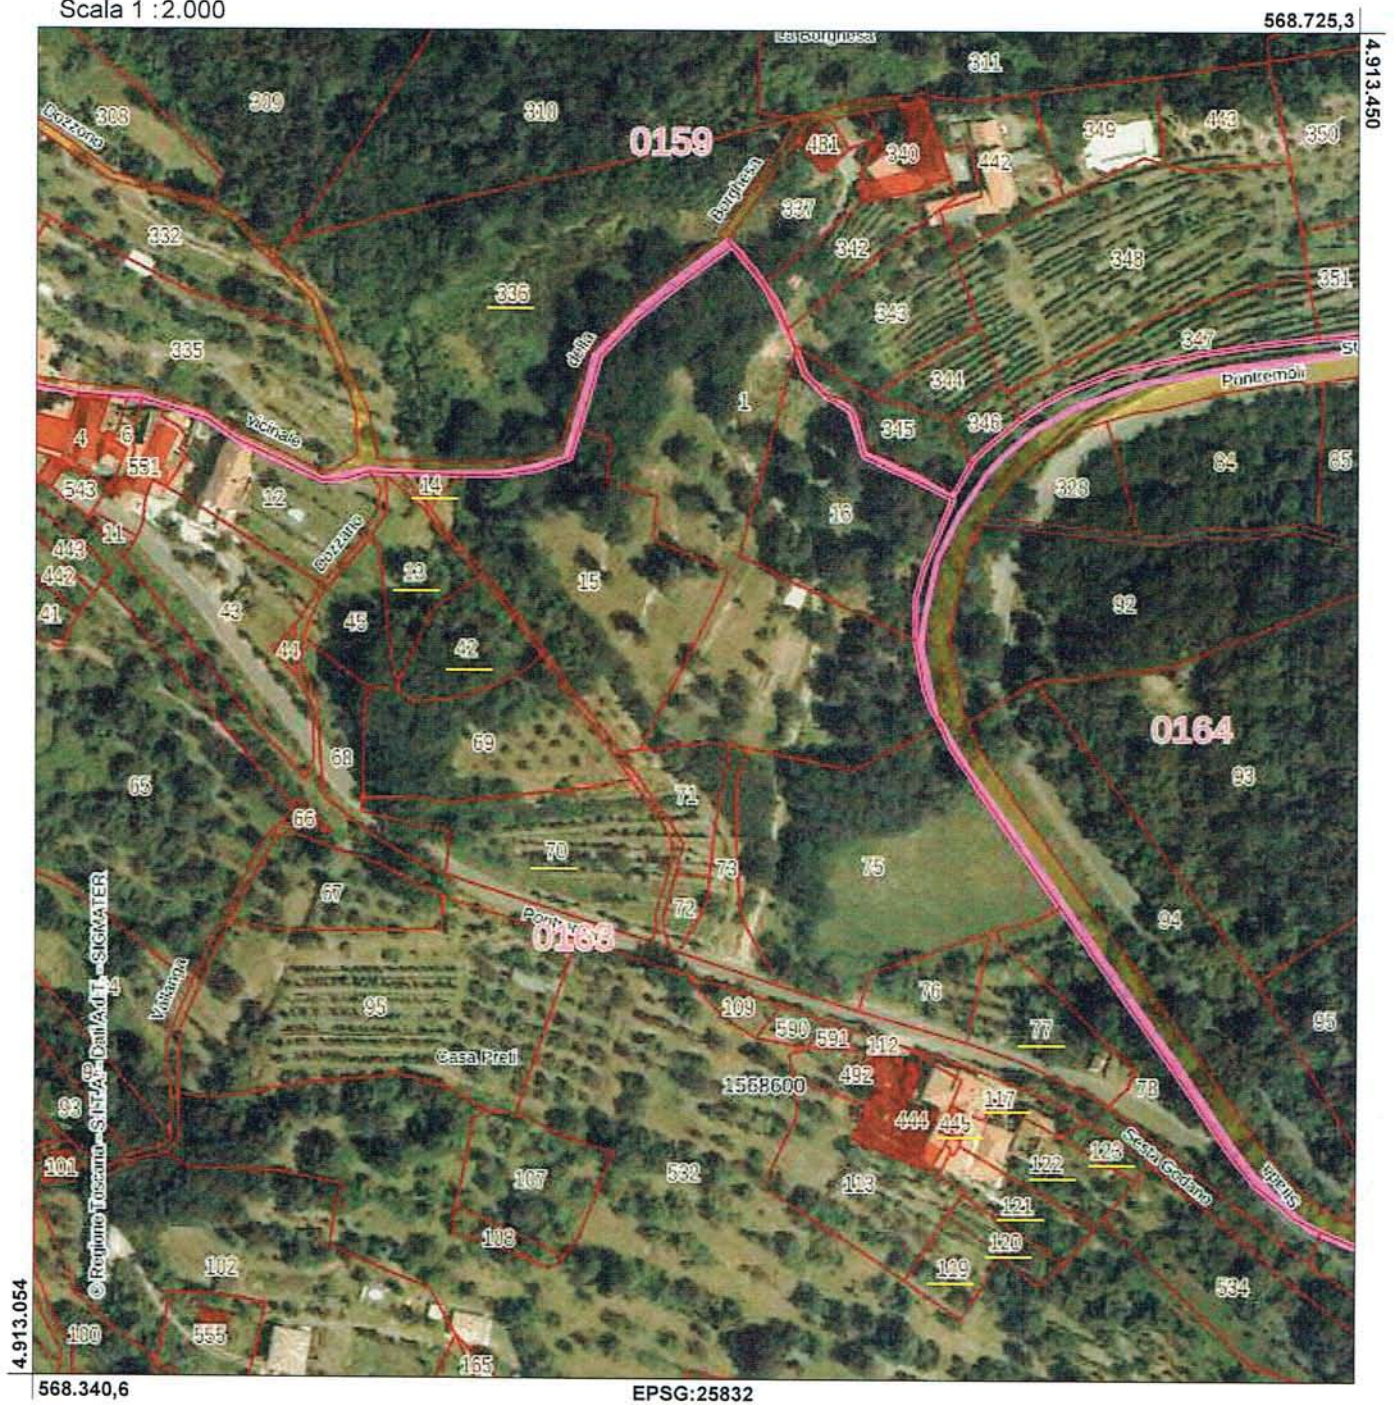

29-Apr-2016 19:31:49
Prot. n. T298978/2016

Scala originale: 1:2000
Dimensione cornice: 534.000 x 378.000 metri

Comune: PONTREMOLI/B
Foglio: 164

N=4913200

E=1568500

29-Apr-2016 19:28:27
Prot. n. T298528/2016

Scala originale: 1:2000
Dimensione cornice: 534.000 x 378.000 metri

Comune: PONTREMOLI/B
Foglio: 164

1 Particella: 85

N=4912900

E=1568300

1 Particella: 117

29-Apr-2016 19:44:38
Prot. n. T300581/2016

Scala originale: 1:2000
Dimensione cornice: 776.000 x 552.000 metri

Comune: PONTREMOLI/B
Foglio: 163

N=4913200

E=1568500

1 Particella: 358

Comune: PONTREMOLI/B
 Foglio: 159
 Scala originale: 1:2000
 Dimensione cornice: 776.000 x 552.000 metri
 29-Apr-2016 19:36:35
 Prot. n. T299611/2016

29-Apr-2016 19:39:8
Prot. n. T299931/2016

Scala originale: 1:2000
Dimensione cornice: 534.000 x 378.000 metri

Comune: PONTREMOLI/B
Foglio: 159

E=1568300

1 Particella: 197