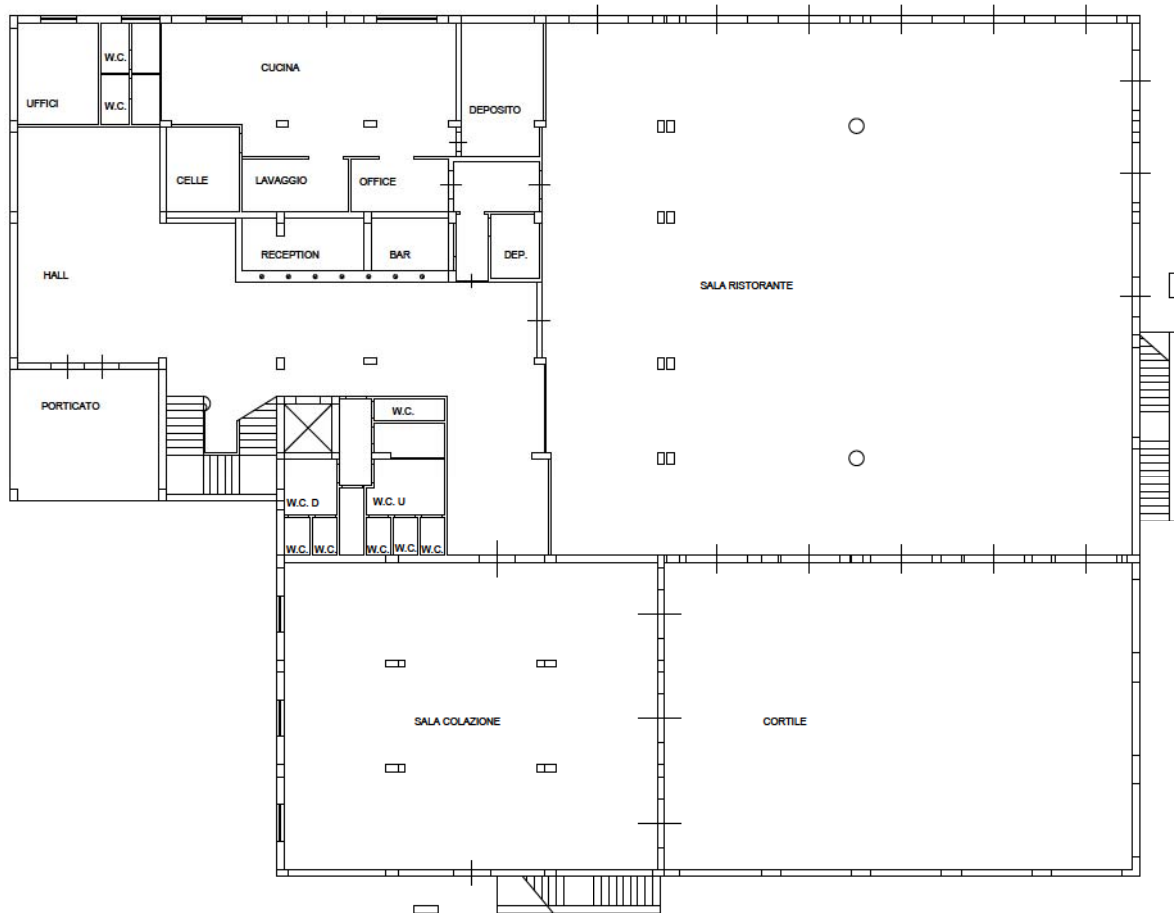

Aerofotogrammetria 1

Stralcio C.T.R. scala 1:50.000
Comune di Burgio

Stralcio C.T.R. scala 1:10.000
Comune di Burgio

Aerofotogrammetria 2

Aerofotogrammetria 3

Aerofotogrammetria 4

Aerofotogrammetria 5

PIANTA PIANO TERRA

sala ricettiva, ricreativa, cucina e servizi h= 4.10 m..
 ristorante h= 4.50 m..

scala 1:100

PIANTA PISCINA

SEZINE A-A

PIANTA PRIMO PIANO
 alloggi e camere h= 2,90 m.
 scala 1:100

PIANTA STALLA