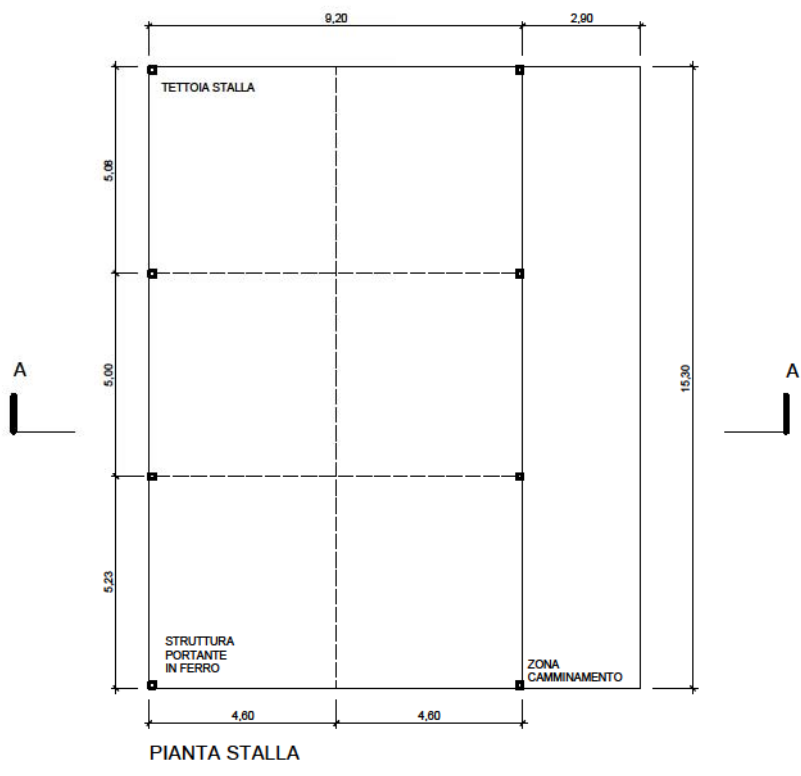

sala ricettiva, ricreativa, cucina e servizi h= 4.10 m..
 ristorante h= 4.50 m..

scala 1:100

PIANTA PISCINA

SEZINE A-A

PIANTA PRIMO PIANO
 alloggi e camere h= 2,90 m.
 scala 1:100

PIANTA STALLA