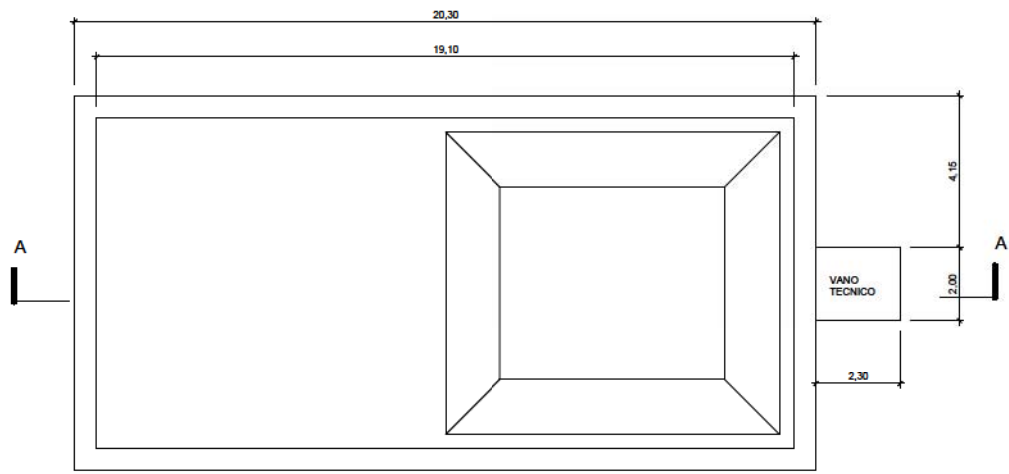

Aerofotogrammetria 1

Stralcio C.T.R. scala 1:50.000
Comune di Burgio

Stralcio C.T.R. scala 1:10.000
Comune di Burgio

Aerofotogrammetria 2

Aerofotogrammetria 3

Aerofotogrammetria 4

Aerofotogrammetria 5

PIANTA PIANO TERRA

sala ricettiva, ricreativa, cucina e servizi h= 4.10 m..
 ristorante h= 4.50 m..

scala 1:100

PIANTA PISCINA

SEZINE A-A

PIANTA PRIMO PIANO
 alloggi e camere h= 2,90 m.
 scala 1:100

PIANTA STALLA