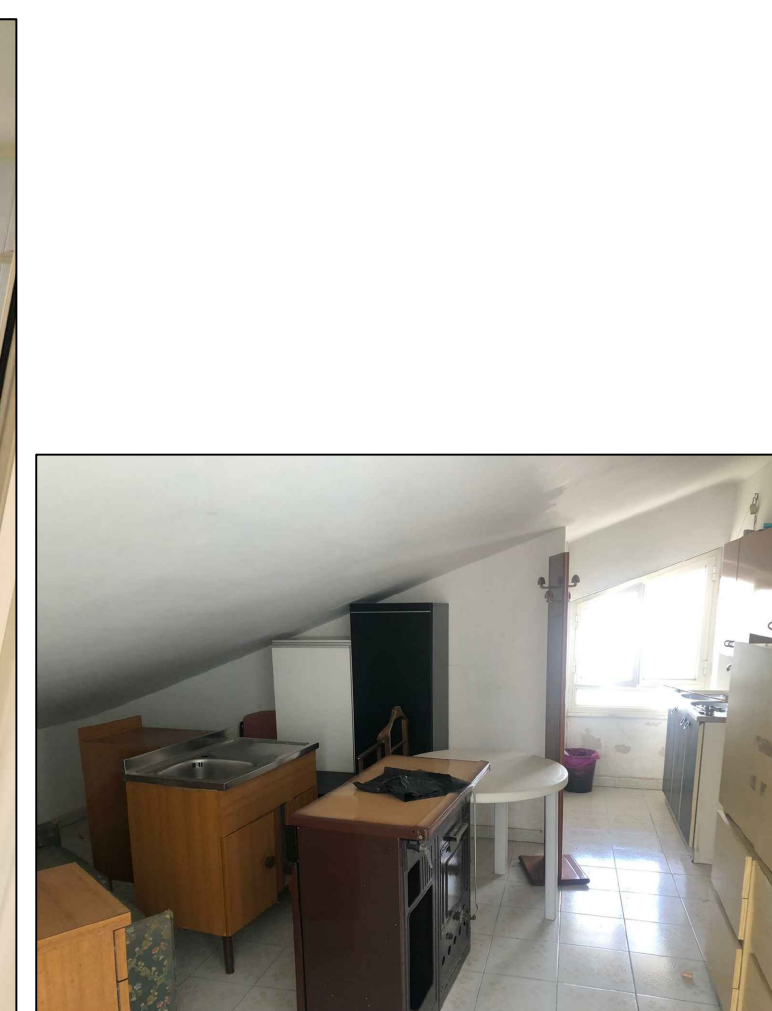

Foto 1 - Terrazza mansarda

Foto 2 - Mansarda

Foto 4 - Soggiorno

Foto 5 - Soggiorno

Foto 8 - Vano scala condominiale

Foto 9 - Bagno

Prospetto lungomare

Foto 3 - Vano scala condominiale

Foto 6 - Terrazza mansarda

Foto 11 - Camera letto

Foto 7 - Vano scala condominiale

Foto 10 - Bagno

Foto 12 - Depandance

Superficie lorda:
144,25 m

Superficie utile:
118,59 m