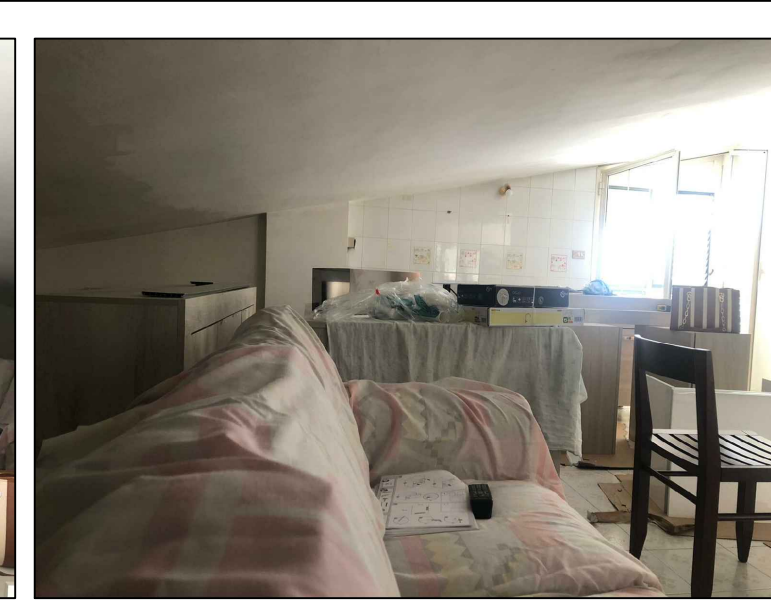

Foto 1 - Terrazza mansarda

Foto 2 - Mansarda

Foto 4 - Soggiorno

Foto 5 - Soggiorno

Foto 8 - Vano scala condominiale

Foto 9 - Bagno

Prospetto lungomare

Foto 3 - Vano scala condominiale

Foto 6 - Terrazza mansarda

Foto 11 - Camera letto

Foto 7 - Vano scala condominiale

Foto 10 - Bagno

Foto 12 - Depandance

Superficie lorda:
144,25 m

Superficie utile:
118,59 m