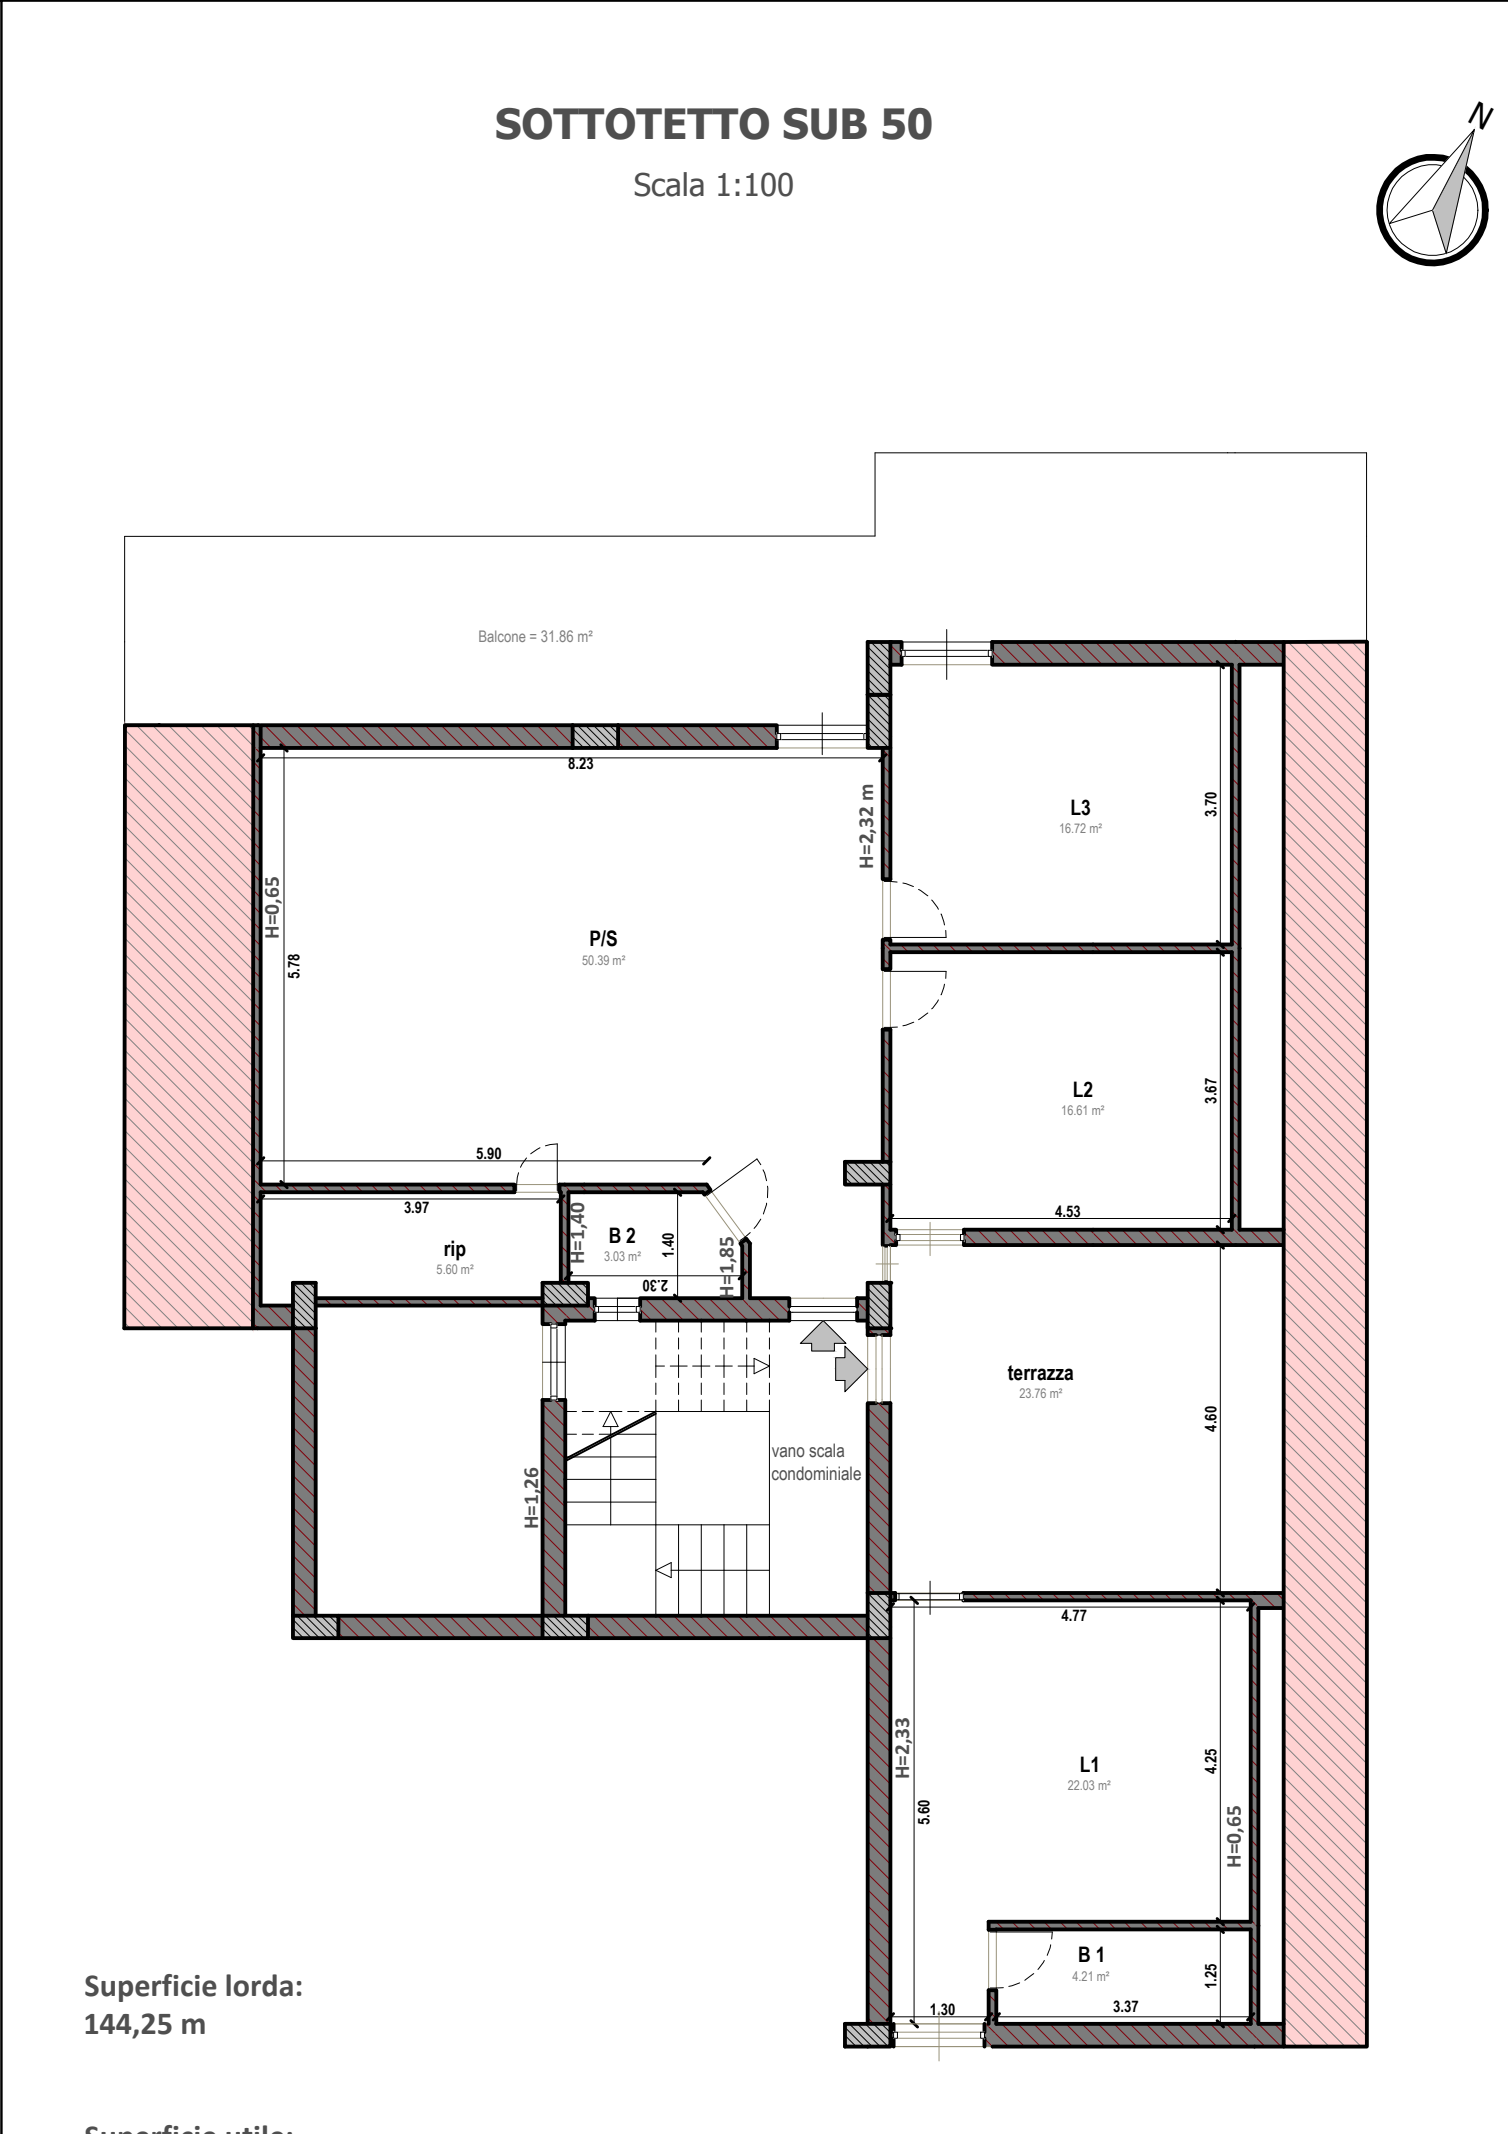

Foto 1 - Terrazza mansarda

Foto 2 - Mansarda

Foto 4 - Soggiorno

Foto 5 - Soggiorno

Foto 8 - Vano scala condominiale

Foto 9 - Bagno

Prospetto lungomare

Foto 3 - Vano scala condominiale

Foto 6 - Terrazza mansarda

Foto 11 - Camera letto

Foto 7 - Vano scala condominiale

Foto 10 - Bagno

Foto 12 - Depandance

Superficie lorda:
144,25 m

Superficie utile:
118,59 m